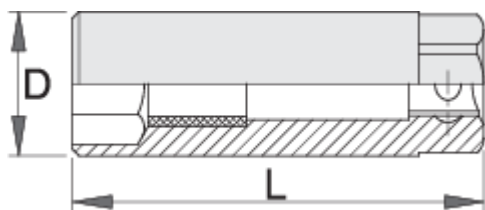

D

L

603193

16

22

63

19

68

620820

18

24.7

63

22

68

603192

19

26

63

22

68

600776

21

27

66

19

68