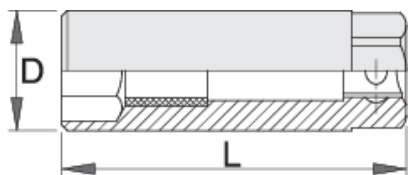

Hlavica na sviečkový kľúč 3/8"

186.4/2

Profiles

Product features

- materiál: premium flex chróm vanádiová ocel'
- kované, tvrdené a temperované,
- chrómované v súlade s ISO 1456:2009

		D	L		
603193	16	22	63	19	68
620820	18	24.7	63	22	68
603192	19	26	63	22	68
600776	21	27	66	19	68

* Obrázky sú symbolické. Všetky rozmery sú v mm, hmotnosť je v g. Všetky udané rozmery sa môžu líšiť v rámci tolerancie.