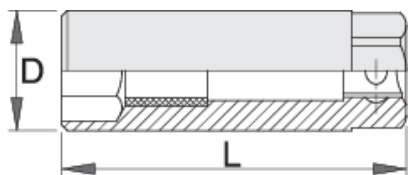

Hlavica na sviečkový kľúč 3/8"

186.4/2

Profiles

Product features

- materiál: premium flex chróm vanádiová ocel'
- kované, tvrdené a temperované,
- chrómované v súlade s ISO 1456:2009

Barcode	mm	D	L	Hex	Hex	Length
603193	16	22	63	19	68	
620820	18	24.7	63	22	68	Till end of stock
603192	19	26	63	22	68	
600776	21	27	66	19	68	

* Obrázky sú symbolické. Všetky rozmery sú v mm, hmotnosť je v g. Všetky udané rozmery sa môžu líšiť v rámci tolerancie.