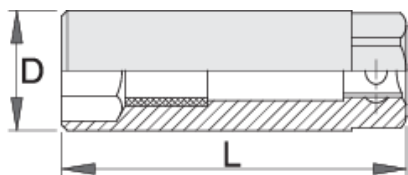

Cheie de bujii cu patrat de 3/8"

186.4/2

Profile

Caracteristicile produsului

- material:crome vanadium
- forjata, calire si revenire totala
- acoperire cromare conform ISO 1456:2009

		D	L		
603193	16	22	63	19	68
620820	18	24.7	63	22	68
603192	19	26	63	22	68
600776	21	27	66	19	68

* Imaginea produsului este simbolica. Toate dimensiunile sunt exprimate în mm, greutatea în grame.