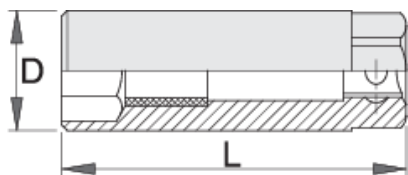

насаден клуч 3/8" за свеќици

186.4/2

Profiles

Product features

- материјал:специјален флекс хром ванадиум челик
- кован,целосно појачан, кален
- завршна површина:хромирана според ISO 1456:2009

Barcode	mm	D	L	Hex	mm
603193	16	22	63	19	68
620820	18	24.7	63	22	68
603192	19	26	63	22	68
600776	21	27	66	19	68

* Сликите на производите се симболични. Сите димензии се во мм, тежината е во грамови. Сите наведени димензии може да се разликуваат во ниво на толеранција