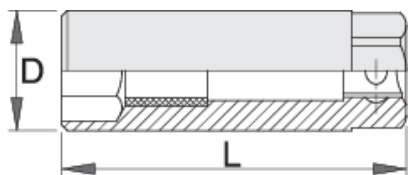

насаден клуч 3/8" за свеќици

186.4/2

Profiles

Product features

- материјал:специјален флекс хром ванадиум челик
- кован,целосно појачан, кален
- завршна површина:хромирана според ISO 1456:2009

		D	L		
603193	16	22	63	19	68
620820	18	24.7	63	22	68
603192	19	26	63	22	68
600776	21	27	66	19	68

* Сликите на производите се симболични. Сите димензии се во мм, тежината е во грамови. Сите наведени димензии може да се разликуваат во ниво на толеранција