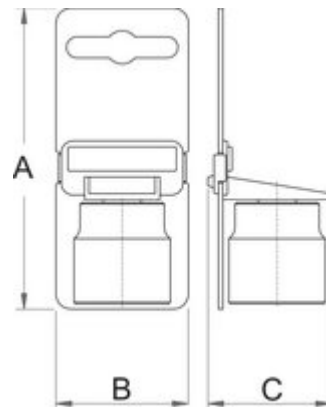

насаден клуч 3/8" за свеќици

186.4/2

Profiles

[\(/mk/about-](#)

[us/materials\).](#)

[\(/mk/support/waranty\).](#)

Product features

- материјал: специјален флекс хром ванадиум челик
- кован, целосно појачан, кален
- завршна површина: хромирана според ISO 1456:2009

		D	L			
620819	13	17.9	63			68 1
603193	16	22	63	19		68
620820	18	24.7	63	22		68
603192	19	26	63	22		68
600776	21	27	66	19		68

Retail packaging

Barcode	MA	MB	MC	Icon
620819	130	44	34	73
603193	130	44	34	73
620820	130	44	34	73
603192	130	44	34	73
600776	130	44	34	73

Transport packaging

Barcode	Icon	TA	TB	TC	Icon
620819	4	94	150	59	417
603193	4	94	150	59	417
620820	4	94	150	59	417
603192	4	94	150	59	417
600776	4	104	168	61	417