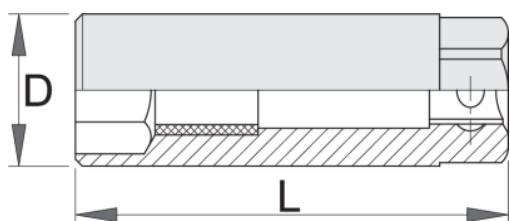

насаден клуч 3/8" за свеќици

186.4/2

Profiles

[\(/mk/about-](#)

[us/materials\).](#)

[\(/mk/support/waranty\).](#)

Product features

- материјал: специјален флекс хром ванадиум челик
- кован, целосно појачан, кален
- завршна површина: хромирана според ISO 1456:2009

		D	L			
620819	13	17.9	63			68 1
603193	16	22	63	19		68
620820	18	24.7	63	22		68
603192	19	26	63	22		68
600776	21	27	66	19		68

Retail packaging

Barcode	MA	MB	MC	Icon
620819	130	44	34	73
603193	130	44	34	73
620820	130	44	34	73
603192	130	44	34	73
600776	130	44	34	73