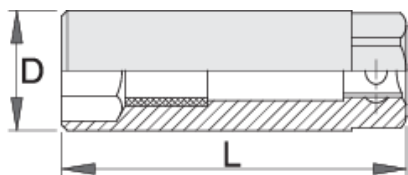

Bussola per candele 3/8"

186.4/2

Profili

Attributi del prodotto

- materiale: acciaio al cromo vanadio flex premium
- forgiata, interamente bonificata
- finitura superficiale: cromata ISO 1456:2009

Barcode	mm	D	L	Hex	Weight	Availability
603193	16	22	63	19	68	
620820	18	24.7	63	22	68	Till end of stock
603192	19	26	63	22	68	
600776	21	27	66	19	68	

* Le immagini dei prodotti sono puramente simboliche. Tutte le dimensioni sono in mm, peso in grammi.