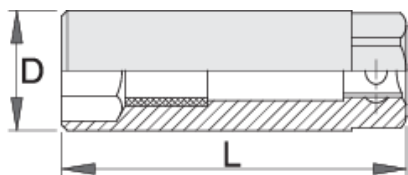

Bussola per candele 3/8"

186.4/2

Profili

Attributi del prodotto

- materiale: acciaio al cromo vanadio flex premium
- forgiata, interamente bonificata
- finitura superficiale: cromata ISO 1456:2009

		D	L		
603193	16	22	63	19	68
620820	18	24.7	63	22	68
603192	19	26	63	22	68
600776	21	27	66	19	68

* Le immagini dei prodotti sono puramente simboliche. Tutte le dimensioni sono in mm, peso in grammi.