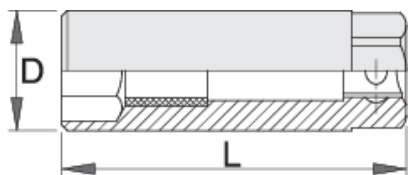

# Gyertyakulcs, 3/8"

186.4/2

## Termékjellemzők

- anyaga: Premium Flex króm-vanádium acél
- kovácsolt, teljes anyagában nemesített
- felületkezelés: krómozott, ISO 1456:2009 szabvány szerint

		D	L			
603193	16	22	63	19	68	
620820	18	24.7	63	22	68	Till end of stock
603192	19	26	63	22	68	
600776	21	27	66	19	68	