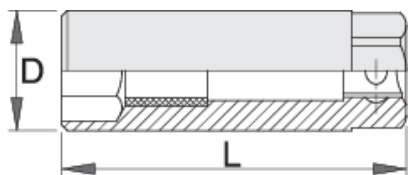

D	L			
603193	16	22	63	19	68	
620820	18	24.7	63	22	68	Till end of stock
603192	19	26	63	22	68	
600776	21	27	66	19	68