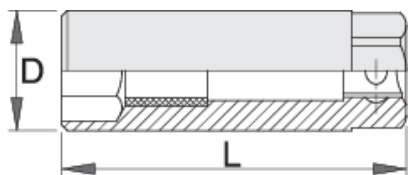

# Gyertyakulcs, 3/8"

186.4/2

## Termékjellemzők

- anyaga: Premium Flex króm-vanádium acél
- kovácsolt, teljes anyagában nemesített
- felületkezelés: krómozott, ISO 1456:2009 szabvány szerint

		D	L		
603193	16	22	63	19	68
620820	18	24.7	63	22	68
603192	19	26	63	22	68
600776	21	27	66	19	68