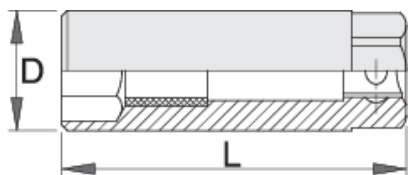

Ključ nasadni za svjećice, prihvat 3/8"

186.4/2

Profili

Atributi proizvoda

- materijal: Premium Flex krom-vanadij
- kovan, u potpunosti poboljššan i ojačan
- kromirani (ISO 1456:2009)

Barcode	mm	D	L	Hex	Weight	Availability
603193	16	22	63	19	68	
620820	18	24.7	63	22	68	Till end of stock
603192	19	26	63	22	68	
600776	21	27	66	19	68	

* Slike proizvoda su simbolične. Sve dimenzije su u mm, masa je u g.