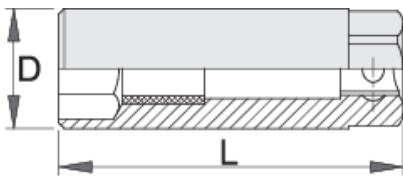

Καρυδάκι για μπουζόκλειδο 3/8"

186.4/2

Προφίλ

Χαρακτηριστικά προϊόντος

- υλικό: χρώμιο βανάδιο
- σφυρήλατο, ολικά σκληρωμένο με θερμική επεξεργασία
- επιχρωμιωμένο σύμφωνα με τα πρότυπα EN12540

Barcode	mm	D	L	Hex	Icon
603193	16	22	63	19	68
620820	18	24.7	63	22	68
603192	19	26	63	22	68
600776	21	27	66	19	68

* Οι εικόνες των προϊόντων είναι συμβολικές. Όλες οι διαστάσεις είναι σε mm, το βάρος είναι σε γραμμάρια. Όλες οι αναφερόμενες διαστάσεις μπορεί να διαφέρουν σε ανοχές.