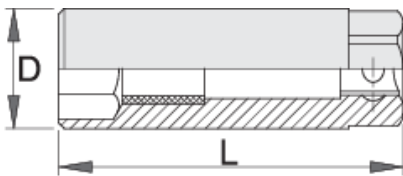

# Καρυδάκι για μπουζόκλειδο 3/8"

186.4/2

## Χαρακτηριστικά προϊόντος

- υλικό: χρώμιο βανάδιο
- σφυρήλατο, ολικά σκληρωμένο με θερμική επεξεργασία
- επιχρωμιωμένο σύμφωνα με τα πρότυπα EN12540

Barcode	mm	D	L	Hex	Icon
603193	16	22	63	19	68
620820	18	24.7	63	22	68
603192	19	26	63	22	68
600776	21	27	66	19	68

\* Οι εικόνες των προϊόντων είναι συμβολικές. Όλες οι διαστάσεις είναι σε mm, το βάρος είναι σε γραμμάρια. Όλες οι αναφερόμενες διαστάσεις μπορεί να διαφέρουν σε ανοχές.