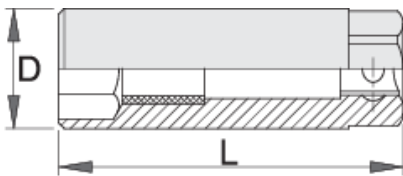

# Douille à bougies 3/8" 6 pans

186.4/2

## Description produit

- matière : acier Chrome Vanadium Premium Flex
- Forcée à chaud, entièrement traitée thermiquement et trempée
- Présentation : chromée polie

	 mm	D	L			
603193	16	22	63	19	68	
620820	18	24.7	63	22	68	Till end of stock
603192	19	26	63	22	68	
600776	21	27	66	19	68	

\* Les images des produits ne sont pas contractuelles. Toutes les dimensions sont en mm, les poids en grammes.