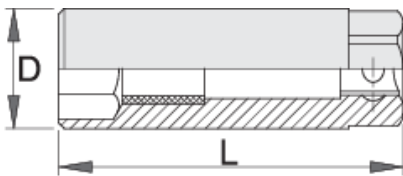

Douille à bougies 3/8" 6 pans

186.4/2

Profils

Description produit

- matière : acier Chrome Vanadium Premium Flex
- Forcée à chaud, entièrement traitée thermiquement et trempée
- Présentation : chromée polie

		D	L		
603193	16	22	63	19	68
620820	18	24.7	63	22	68
603192	19	26	63	22	68
600776	21	27	66	19	68

* Les images des produits ne sont pas contractuelles. Toutes les dimensions sont en mm, les poids en grammes.