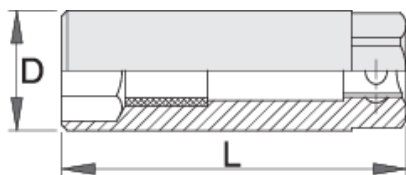

Hlavice na svíčky 3/8"

186.4/2

Profily

Vlastnosti produktu

- materiál: Premium Flex chrom-vanadium ocel
- postupově kované, zcela tvrzeno a temperováno
- povrch chrom

	 mm	D	L			
603193	16	22	63	19	68	
620820	18	24.7	63	22	68	Till end of stock
603192	19	26	63	22	68	
600776	21	27	66	19	68	

* Obrázky produktů jsou symbolické. Všechny rozměry jsou v mm a hmotnost v gramech. Všechny uvedené rozměry se mohou lišit v toleranci.