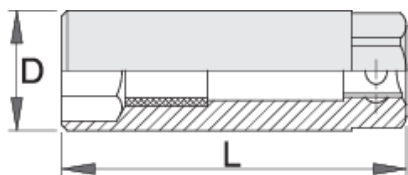

# Hlavice na svíčky 3/8"

186.4/2

## Vlastnosti produktu

- materiál: Premium Flex chrom-vanadium ocel
- postupově kované, zcela tvrzeno a temperováno
- povrch chrom

		D	L		
603193	16	22	63	19	68
620820	18	24.7	63	22	68
603192	19	26	63	22	68
600776	21	27	66	19	68

\* Obrázky produktů jsou symbolické. Všechny rozměry jsou v mm a hmotnost v gramech. Všechny uvedené rozměry se mohou lišit v toleranci.