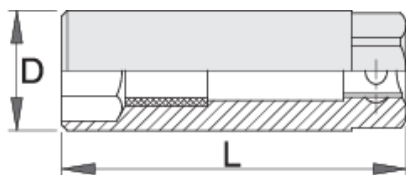

# Ključ nasadni za svjećice 3/8"

186.4/2

## Atributi proizvoda

- materijal: krom-vanadij
- kovan, u potpunosti poboljššan i ojačan
- kromirani (ISO 1456:2009)

		D	L		
603193	16	22	63	19	68
620820	18	24.7	63	22	68
603192	19	26	63	22	68
600776	21	27	66	19	68

\* Slike proizvoda su simbolične. Sve dimenzije su u mm, masa je u g.