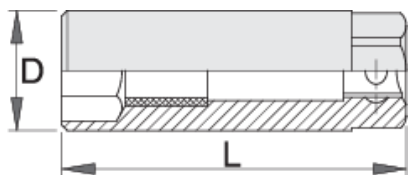

Ključ nasadni za svjećice 3/8"

186.4/2

Profili

Atributi proizvoda

- materijal: krom-vanadij
- kovan, u potpunosti poboljššan i ojačan
- kromirani (ISO 1456:2009)

Barcode	mm	D	L	Hex	Weight	Availability
603193	16	22	63	19	68	
620820	18	24.7	63	22	68	Till end of stock
603192	19	26	63	22	68	
600776	21	27	66	19	68	

* Slike proizvoda su simbolične. Sve dimenzije su u mm, masa je u g.