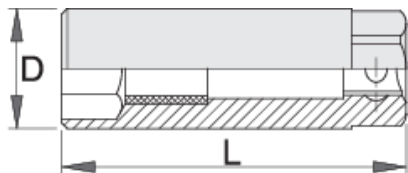

Вложка за свеци 3/8"

186.4/2

Профили

Параметри на продукта

- материал: хром-ванадий
- ковани, изцяло закалени
- хромиран в съответствие със стандарт ISO 1456:2009

		D	L		
603193	16	22	63	19	68
620820	18	24.7	63	22	68
603192	19	26	63	22	68
600776	21	27	66	19	68

* Снимките на продуктите са символични. Всички размери са в мм., теглото е в грамове .