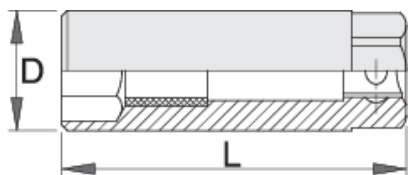

# Вложка за свеци 3/8"

186.4/2

## Параметри на продукта

- материал: хром-ванадий
- ковани, изцяло закалени
- хромиран в съответствие със стандарт ISO 1456:2009

		D	L		
603193	16	22	63	19	68
620820	18	24.7	63	22	68
603192	19	26	63	22	68
600776	21	27	66	19	68

\* Снимките на продуктите са символични. Всички размери са в мм., теглото е в грамове .