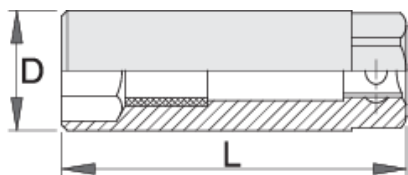

Вложка за свеци 3/8"

186.4/2

Профили

Параметри на продукта

- материал: хром-ванадий
- ковани, изцяло закалени
- хромиран в съответствие със стандарт ISO 1456:2009

Barcode	mm	D	L	Hex	Weight	Notes
603193	16	22	63	19	68	
620820	18	24.7	63	22	68	Till end of stock
603192	19	26	63	22	68	
600776	21	27	66	19	68	

* Снимките на продуктите са символични. Всички размери са в мм., теглото е в грамове .