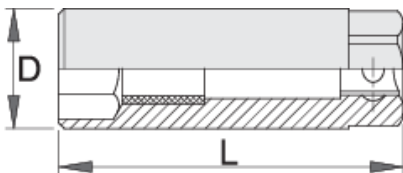

Bougiedopsleutel 3/8"

186.4/2

Profielen

Product attributen

- material: premium flex chrome vanadium steel
- in matrijs gesmeed, volledig gehard en getemperd
- afwerking oppervlak: verchromd volgens EN12540-norm

Barcode	mm	D	L	Hex	Profile	Length
603193	16	22	63	19	68	
620820	18	24.7	63	22	68	Till end of stock
603192	19	26	63	22	68	
600776	21	27	66	19	68	

* Afbeeldingen van producten zijn symbolisch. Alle afmetingen zijn in mm, en het gewicht in grammen. Alle vermelde afmetingen kunnen variëren in tolerantie.