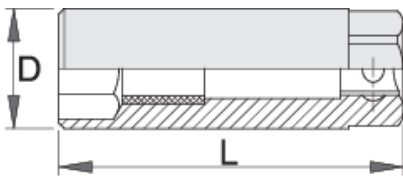

Çelës 3/8" për kandelat elektrike

186.4/2

Profiles

Product features

- Materiali: krom vanadium
- rënie të falsifikuara, ngurtësuar tërësisht dhe nevrrik
- përfundojë sipërfaqe: krom kromuar sipas ISO 1456:2009

Barcode	mm	D	L	Hex	Weight	Time
603193	16	22	63	19	68	
603192	19	26	63	22	68	
600776	21	27	66	19	68	

* Imazhet e produkteve janë simbolike. Të gjitha dimensionet janë në mm, pesha në gram. Të gjitha dimensionet e listuara mund të ndryshojnë në tolerancë.