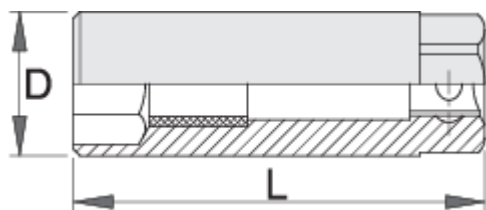

Kyç për të kandelat elektrike 3/8"

186.4/2

Profiles

Premium Flex

[./al/about-](#)

[us/materials\).](#)

[./al/support/warranty\).](#)

Product features

- Materiali: krom vanadium
- rënie të falsifikuara, ngurtësuar tërësisht dhe nevrik
- përfundojë sipërfaqe: krom kromuar sipas ISO 1456:2009

		D	L		
603193	16	22	63	19	68
620820	18	24.7	63	22	68
603192	19	26	63	22	68
600776	21	27	66	19	68