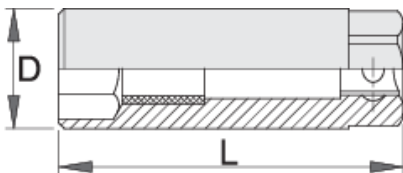

Çelës 3/8" për kandelat elektrike

186.4/2

Profiles

Product features

- Materiali: krom vanadium
- rënie të falsifikuara, ngurtësuar tërësisht dhe nevrrik
- përfundojë sipërfaqe: krom kromuar sipas ISO 1456:2009

		D	L		
603193	16	22	63	19	68
620820	18	24.7	63	22	68
603192	19	26	63	22	68
600776	21	27	66	19	68

* Imazhet e produkteve janë simbolike. Të gjitha dimensionet janë në mm, pesha në gram. Të gjitha dimensionet e listuara mund të ndryshojnë në tolerancë.