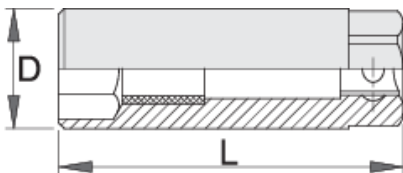

Çelës 3/8" për kandelat elektrikë

186.4/2

Profiles

Product features

- Materiali: krom vanadium
- rënie të falsifikuara, ngurtësuar tërësisht dhe nevrík
- përfundojë sipërfaqe: krom kromuar sipas ISO 1456:2009

		D	L		
603193	16	22	63	19	68
620820	18	24.7	63	22	68
603192	19	26	63	22	68
600776	21	27	66	19	68

* Imazhet e produkteve janë simbolike. Të gjitha dimensionet janë në mm, pesha në gram. Të gjitha dimensionet e listuara mund të ndryshojnë në tolerancë.