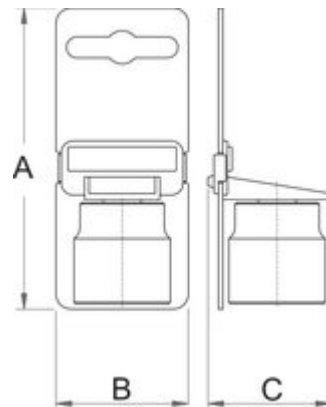

Kyç për të kandelat elektrike 3/8"

186.4/2

Profiles

Premium Flex

[./al/about-](#)

[us/materials\).](#)

[./al/support/warranty\).](#)

Product features

- Materiali: krom vanadium
- rënie të falsifikuara, ngurtësuar tërësisht dhe nevrik
- përfundojë sipërfaqe: krom kromuar sipas ISO 1456:2009

		D	L		
603193	16	22	63	19	68
620820	18	24.7	63	22	68
603192	19	26	63	22	68
600776	21	27	66	19	68

Retail packaging

Barcode	MA	MB	MC	Icon
620819	130	44	34	73
603193	130	44	34	73
620820	130	44	34	73
603192	130	44	34	73
600776	130	44	34	73

Transport packaging

Barcode	Icon	TA	TB	TC	Icon
620819	4	94	150	59	417
603193	4	94	150	59	417
620820	4	94	150	59	417
603192	4	94	150	59	417
600776	4	104	168	61	417