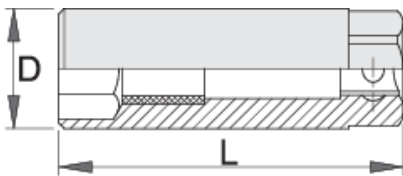

# Çelës 3/8" për kandelat elektrike

186.4/2

## Product features

- Materiali: krom vanadium
- rënie të falsifikuara, ngurtësuar tërësisht dhe nevrík
- përfundojë sipërfaqe: krom kromuar sipas ISO 1456:2009

		D	L		
603193	16	22	63	19	68
620820	18	24.7	63	22	68
603192	19	26	63	22	68
600776	21	27	66	19	68

\* Imazhet e produkteve janë simbolike. Të gjitha dimensionet janë në mm, pesha në gram. Të gjitha dimensionet e listuara mund të ndryshojnë në tolerancë.