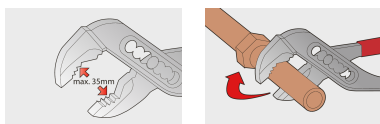

Klešče univerzalne, pretaknjene, s čepom

447/1VDEDP

Uporaba

Profili

Premium

[_(/slo/about-us/materials)](#)

[_(/slo/support/warranty)](#)

Atributi izdelka

- material: Premium krom vanadijevo jeklo
- kovane, v celoti poboljšane
- zobje induktivno kaljeni
- površinska zaščita: kromirane po ISO 1456:2009
- v celoti izdelane v skladu s standardom ISO 8976 in EN 60900

Prednosti:

- ročaji izolirani z dvoplastno - dvoobarvno izolirno maso, s čimer je zagotovljena dodatna varnost
- regulacija zeva v 7 stopnjah
- posebna izboklina preprečuje stisk prstov med ročaje klešč

Pomembno!

- ko je vidna druga zaščitna plast, je potrebno zamenjati orodje z novim

standard

EN60900