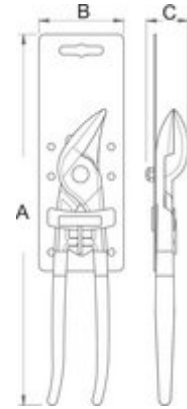

Barcode	L	A	Omax	Icon

619199

240

6.5

35

382

Maloprodajno pakiranje

Barcode	MA	MB	MC	Icon

619199

320

75

30

395

Transportno pakiranje

Barcode	Hand	TA	TB	TC	Icon

619199

4

144

304

78

1705