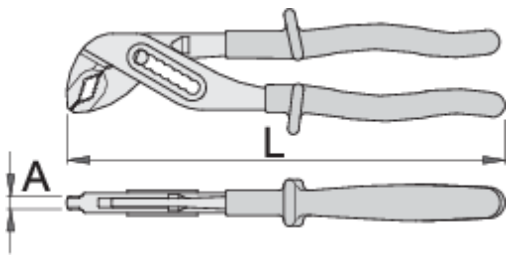

Barcode	L	A	Omax	Icon

619199

240

6.5

35

382