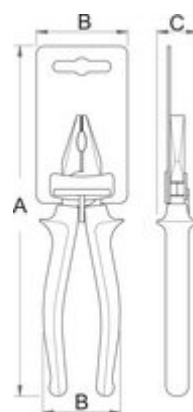

Klešče kombinirane

406/1VDEDP

Uporaba

Profili

Atributi izdelka

- material: Premium Plus ogljikovo jeklo
- kovane, v celoti poboljšane
- robovi rezil induktivno kaljeni
- glava klešč polirana
- površinska zaščita: kromirane po ISO 1456:2009
- v celoti izdelane v skladu s standardom ISO 5746 and EN 60900

Barcode	L	B	C	A	Icon
619177	140	23	32	8	157
619178	160	24	35	9.5	219
619179	180	27	38	10	269
619180	200	29	41	10.5	321
619181	220	32	47	11	376

Maloprodajno pakiranje

Barcode	MA	MB	MC	Icon
619177	210	67	30	156
619178	220	68	31	225
619179	240	65	30	266
619180	250	64	30	332
619181	300	67	30	385

Transportno pakiranje

Barcode	Hand icon	TA	TB	TC	Icon
619177	4	75	308	60	706
619178	4	104	277	68	1081

		TA	TB	TC	
619179	4	104	277	68	1145
619180	4	104	277	68	1409
619181	4	145	358	48	1665