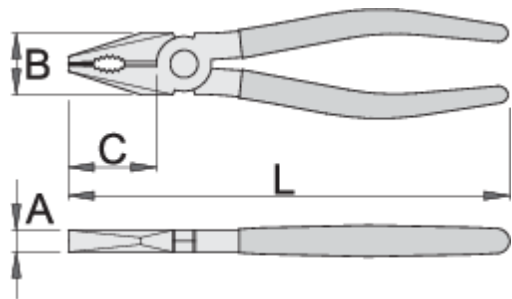

Klešče kombinirane

406/1VDEDP

Uporaba

Profili

Atributi izdelka

- material: Premium Plus ogljikovo jeklo
- kovane, v celoti poboljšane
- robovi rezil induktivno kaljeni
- glava klešč polirana
- površinska zaščita: kromirane po ISO 1456:2009
- v celoti izdelane v skladu s standardom ISO 5746 and EN 60900

Barcode	L	B	C	A	Icon
619177	140	23	32	8	157
619178	160	24	35	9.5	219
619179	180	27	38	10	269
619180	200	29	41	10.5	321
619181	220	32	47	11	376

Maloprodajno pakiranje

Barcode	MA	MB	MC	Icon
619177	210	67	30	156
619178	220	68	31	225
619179	240	65	30	266
619180	250	64	30	332
619181	300	67	30	385