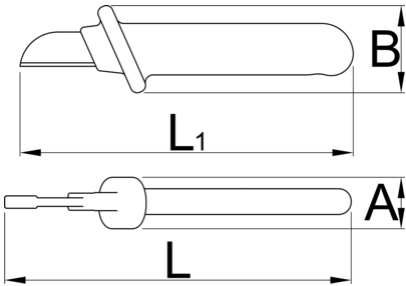

## Profiles

## Product features

- yüksek alaşımlı çelikten bıçak
- ek emniyet için çift katmanlı, çift renkli yalıtım
- bıçak korumalı

619101

L

180

145

\* Ürünlerin resimleri semboliktir. Bütün boyutlar mm ve ağırlık gram cinsindedir.