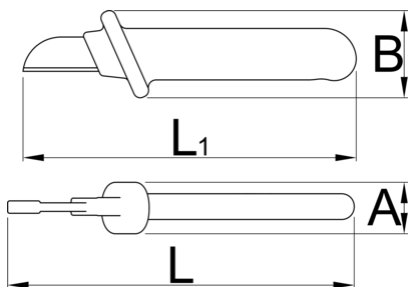

Nož izoliran

385AVDEDP

Profili

standard

DIN EN IEC 60900 (VDE 0682-201):2019-04; EN IEC 60900:2018

Atributi izdelka

- rezilo iz visoko legiranega jekla
- izoliran z dvoplastno - dvobarvno izolirno maso, s čimer je zagotovljena dodatna varnost
- z zaščito rezila

619101

L

180

145

* Slike proizvodov so simbolične. Vse dimenzije so v mm, teža v g. Vse navedene dimenzije lahko odstopajo v tolerančnih merah.

Frequently asked questions

Ali so certificirana izolirana orodja narejena po drugačnem postopku kot necertificirana izolirana orodja?