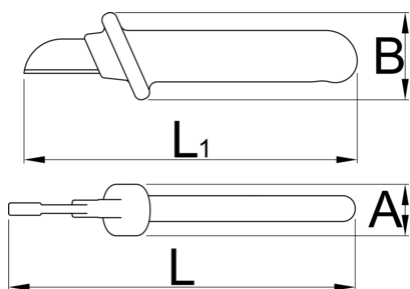

## Profiles

## Product features

- čepeľ z liatinovej uhlíkovej ocele
- dvojitá vrstva - dvojitá farebná izolácia
- s krytom ostria

619101

L

180

145

\* Obrázky sú symbolické. Všetky rozmery sú v mm, hmotnosť je v g. Všetky udané rozmery sa môžu líšiť v rámci tolerancie.