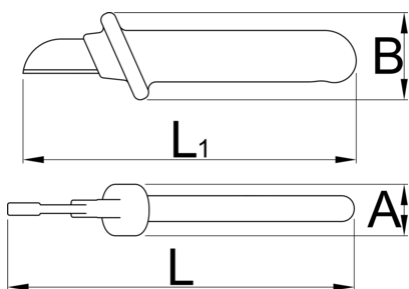

Nôž izolovaný

385AVDEDP

Profiles

Standards

DIN EN IEC 60900 (VDE 0682-201):2019-04; EN IEC 60900:2018

Product features

- čepeľ z liatinovej uhlíkovej ocele
- dvojitá vrstva - dvojitá farebná izolácia
- s krytom ostria

619101

L

180

145

* Obrázky sú symbolické. Všetky rozmery sú v mm, hmotnosť je v g. Všetky udané rozmery sa môžu líšiť v rámci tolerancie.

Frequently asked questions

Vyrába sa certifikované izolované náradie iným postupom ako necertifikované izolované náradie?