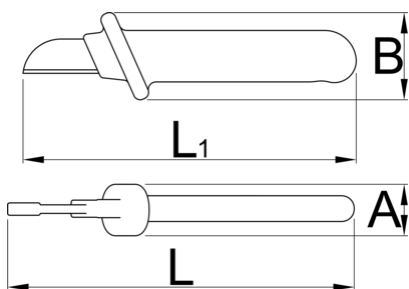

## Product features

- čepeľ z liatinovej uhlíkovej ocele
- dvojitá vrstva - dvojitá farebná izolácia
- s krytom ostria

619101

L

180

145

\* Obrázky sú symbolické. Všetky rozmery sú v mm, hmotnosť je v g. Všetky udané rozmery sa môžu líšiť v rámci tolerancie.