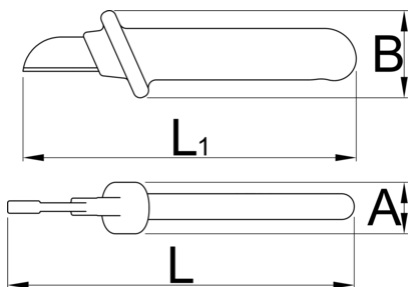

## Profili

## Attributi del prodotto

- lama di acciaio al carbonio fortemente legato
- isolamento a doppio strato - doppio colore - per una doppia sicurezza
- con protezione lama

619101

L

180

145

\* Le immagini dei prodotti sono puramente simboliche. Tutte le dimensioni sono in mm, peso in grammi.