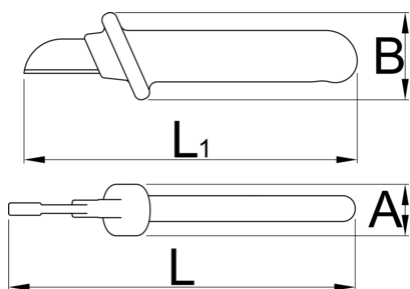

## Profili

## Attributi del prodotto

- lama di acciaio al carbonio fortemente legato
- isolamento a doppio strato - doppio colore - per una doppia sicurezza
- con protezione lama

619101

L

180

145

\* Le immagini dei prodotti sono puramente simboliche. Tutte le dimensioni sono in mm, peso in grammi.