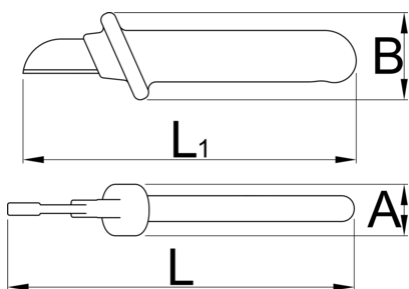

## Profili

## Atributi proizvoda

- nožić izrađen od visokolegiranog ugljičnog čelika
- obloženi dvostrukim izolacijskim slojem sa dvije boje, koje omogućuju dodatnu sigurnost
- sa štitnikom oštrice noža

619101

L

180