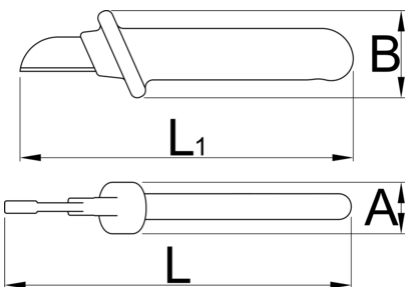

μαχαίρι ηλεκτρολόγου μονωμένο

385AVDEDP

Προφίλ

Πρότυπα

DIN EN IEC 60900 (VDE 0682-201):2019-04; EN IEC 60900:2018

Χαρακτηριστικά προϊόντος

- λάμα από υψηλής ποιότητας ανθρακούχο χάλυβα
- Διπλή επίστρωση -διπλή χρωματιστή μόνωση
- με προστατευτικό λάμας

619101

L

180

145

* Οι εικόνες των προϊόντων είναι συμβολικές. Όλες οι διαστάσεις είναι σε mm, το βάρος είναι σε γραμμάρια. Όλες οι αναφερόμενες διαστάσεις μπορεί να διαφέρουν σε ανοχές.

Συχνές ερωτήσεις

Are certified insulated tools made through a different procedure than non-certified insulated tools?