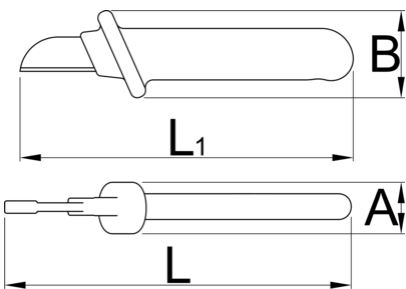

## Χαρακτηριστικά προϊόντος

- λάμα από υψηλής ποιότητας ανθρακούχο χάλυβα
- Διπλή επίστρωση -διπλή χρωματιστή μόνωση
- με προστατευτικό λάμας

619101

L

180

145

\* Οι εικόνες των προϊόντων είναι συμβολικές. Όλες οι διαστάσεις είναι σε mm, το βάρος είναι σε γραμμάρια. Όλες οι αναφερόμενες διαστάσεις μπορεί να διαφέρουν σε ανοχές.