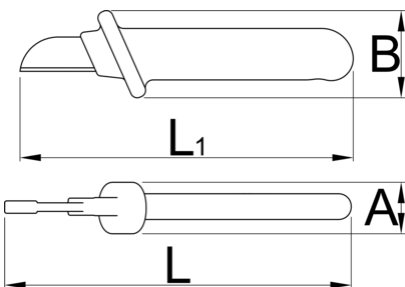

Kabelmesser, schutzisoliert

385AVDEDP

Profile

Standards

DIN EN IEC 60900 (VDE 0682-201):2019-04; EN IEC 60900:2018

Produkteigenschaften

- Klinge: Sonder-Werkzeugstahl
- Zweifarbige - Doppelte Schutzisolierung
- mit Klingenschutz