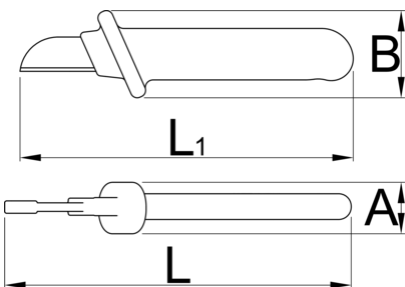

Thikë për zhveshjen e kabllbove, izoluar

385AVDEDP

Profiles

Standards

DIN EN IEC 60900 (VDE 0682-201):2019-04; EN IEC 60900:2018

Product features

- teh nga çeliku i lartë aliazh
- dyfishtë layered - izolim të dyfishtë ngjyrë për sigurinë e të tjera
- me roje teh

619101

L

180

145

* Imazhet e produkteve janë simbolike. Të gjitha dimensionet janë në mm, pesha në gram. Të gjitha dimensionet e listuara mund të ndryshojnë në tolerancë.

Frequently asked questions

Are certified insulated tools made through a different procedure than non-certified insulated tools?