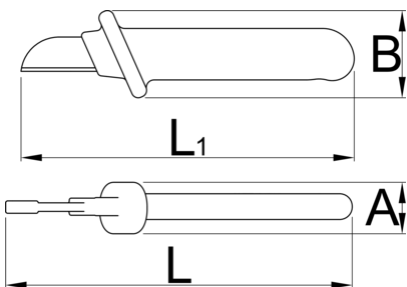

Thikë për zhveshjen e kabllbove, izoluar

385AVDEDP

Profiles

Standards

DIN EN IEC 60900 (VDE 0682-201):2019-04; EN IEC 60900:2018

Product features

- teh nga çeliku i lartë aliazh
- dyfishtë layered - izolim të dyfishtë ngjyrë për sigurinë e të tjera
- me roje teh

619101

L

180

145

* Imazhet e produkteve janë simbolike. Të gjitha dimensionet janë në mm, pesha në gram. Të gjitha dimensionet e listuara mund të ndryshojnë në tolerancë.

Frequently asked questions

Are certified insulated tools made through a different procedure than non-certified insulated tools?

The high voltage test (at 10kV) is performed fully on each tool. Other tests are performed in accordance with the EN60900 standard.