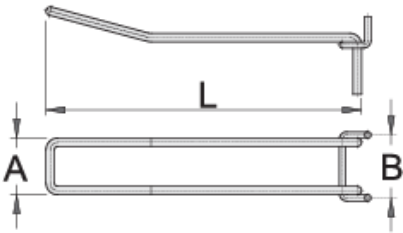

Çift kanca

997.4

Profiles

Product features

- teşhir panoları, teşhir panelleri ve alet dolapları için
- askıları gerekli konuma asmak mümkündür
- krom kaplamalı

	L	A	B	
623346	150	27	30	405
623347	200	27	30	485
623348	250	27	30	596
623349	300	27	30	695

* Ürünlerin resimleri semboliktir. Bütün boyutlar mm ve ağırlık gram cinsindedir.