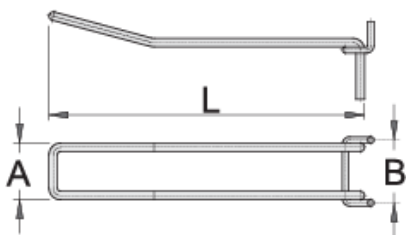

# Kljukica dvojna, grt.10 kosov

997.4

## Atributi izdelka

- za panoje in omare za orodje
- enostavna pritrditev kljuk v želen položaj
- kromirane

	L	A	B	
623346	150	27	30	405
623347	200	27	30	485
623348	250	27	30	596
623349	300	27	30	695

\* Slike proizvodov so simbolične. Vse dimenzije so v mm, masa v g. Vse navedene dimenzije lahko odstopajo v tolerančnih merah.