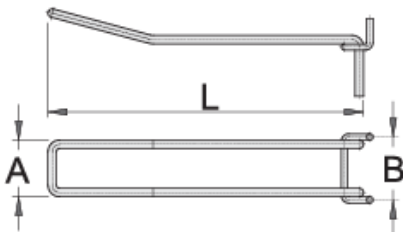

# Kljukica dvojna, grt.10 kosov

997.4

## Atributi izdelka

- za panoje in omare za orodje
- enostavna pritrditev kljuk v želen položaj
- kromirane

	L	A	B	
623346	150	27	30	405
623347	200	27	30	485
623348	250	27	30	596
623349	300	27	30	695

\* Slike proizvodov so simbolične. Vse dimenzije so v mm, masa v g. Vse navedene dimenzije lahko odstopajo v tolerančnih merah.