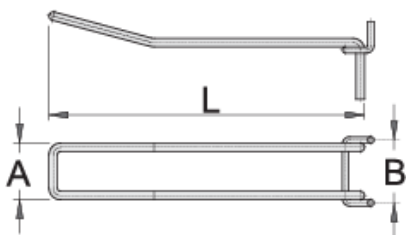

L	A	B	
623346	150	27	30	405
623347	200	27	30	485
623348	250	27	30	596
623349	300	27	30	695