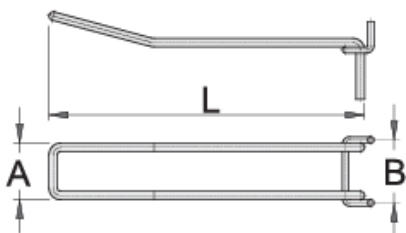

Dvojitý hák, 10ks sada

997.4

Profiles

Product features

- pre výstavné panely, vitríny na náradie a skrinky na náradie
- je možné upevniť v požadovanej pozícii
- chromované

	L	A	B	
623346	150	27	30	405
623347	200	27	30	485
623348	250	27	30	596
623349	300	27	30	695

* Obrázky sú symbolické. Všetky rozmery sú v mm, hmotnosť je v g. Všetky udané rozmery sa môžu líšiť v rámci tolerancie.