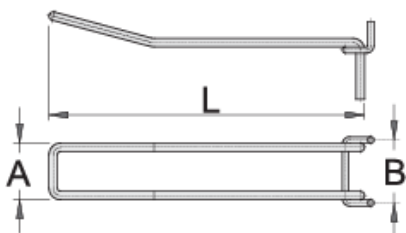

## Product features

- pre výstavné panely, vitríny na náradie a skrinky na náradie
- je možné upevniť v požadovanej pozícii
- chromované

	L	A	B	
623346	150	27	30	405
623347	200	27	30	485
623348	250	27	30	596
623349	300	27	30	695

\* Obrázky sú symbolické. Všetky rozmery sú v mm, hmotnosť je v g. Všetky udané rozmery sa môžu líšiť v rámci tolerancie.