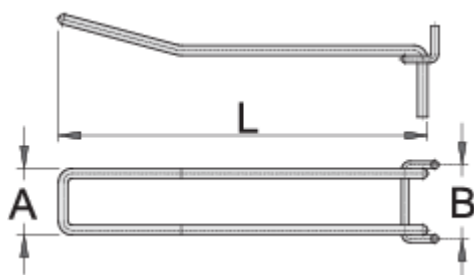

## Product features

- pre výstavné panely, vitríny na náradie a skrinky na náradie
- je možné upevniť v požadovanej pozícii
- chromované

	L	A	B	
623346	150	27	30	405
623347	200	27	30	485
623348	250	27	30	596
623349	300	27	30	695