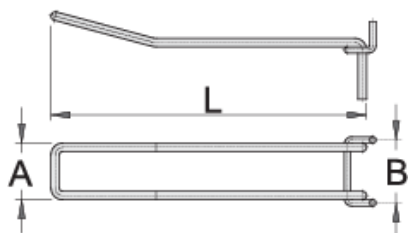

L	A	B	
623346	150	27	30	405
623347	200	27	30	485
623348	250	27	30	596
623349	300	27	30	695

* Imaginea produsului este simbolica. Toate dimensiunile sunt exprimate în mm, greutatea în grame.