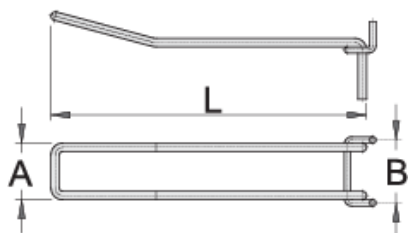

# Carlig dublu

997.4

## Caracteristicile produsului

- pentru expunere pe dulap, panou de expozitor si bancuri de lucru
- este posibila fixarea carligelor intr-o pozitie ceruta
- cromate

	L	A	B	
623346	150	27	30	405
623347	200	27	30	485
623348	250	27	30	596
623349	300	27	30	695

\* Imaginea produsului este simbolica. Toate dimensiunile sunt exprimate în mm, greutatea în grame.