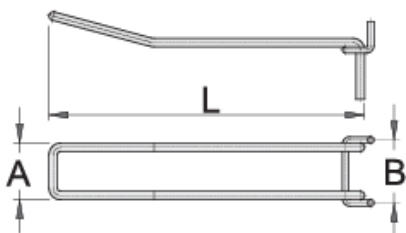

Podwójny haczyk, 10 szt w komplecie

997.4

Profile

Cechy produktu

- do tablic ekspozycyjnych
- możliwe jest zaczepienie haczyków w dowolnej pozycji
- chromowane

	L	A	B	
623346	150	27	30	405
623347	200	27	30	485
623348	250	27	30	596
623349	300	27	30	695

* Przedstawiony wygląd produktu jest orientacyjny. Wszystkie wymiary są w mm, podana waga w gramach