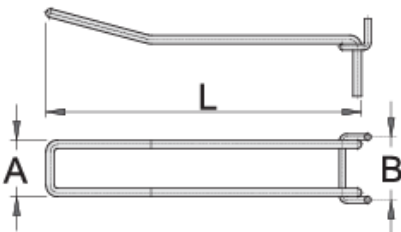

Podwójny haczyk, 10 szt w komplecie

997.4

Profile

Cechy produktu

- do tablic ekspozycyjnych
- możliwe jest zaczepienie haczyków w dowolnej pozycji
- chromowane

	L	A	B	
623346	150	27	30	405
623347	200	27	30	485
623348	250	27	30	596
623349	300	27	30	695

* Przedstawiony wygląd produktu jest orientacyjny. Wszystkie wymiary są w mm, podana waga w gramach