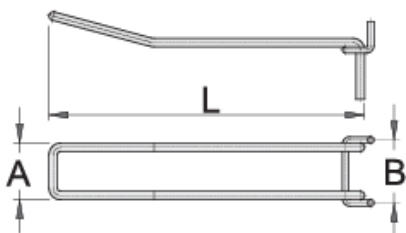

L	A	B	
623346	150	27	30	405
623347	200	27	30	485
623348	250	27	30	596
623349	300	27	30	695