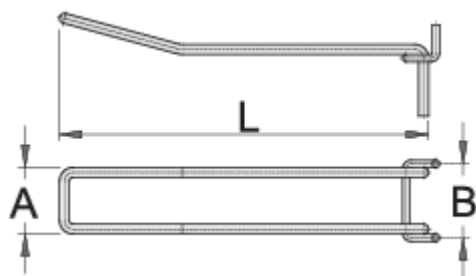

Двојна кука

997.4

Profiles

[_\(/mk/support/warranty\)](http://mk/support/warranty)

Product features

- за сидни табли, сидно пано и ормани за алат
- едноставно закачување на куките
- хромирани

	L	A	B	
623346	150	27	30	405
623347	200	27	30	485
623348	250	27	30	596
623349	300	27	30	695