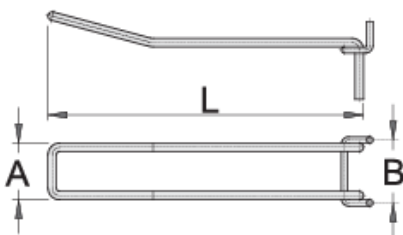

Двојна кука

997.4

Profiles

Product features

- за сидни табли, сидно пано и ормани за алат
- едноставно закачување на куките
- хромирани

	L	A	B	
623346	150	27	30	405
623347	200	27	30	485
623348	250	27	30	596
623349	300	27	30	695

* Сликите на производите се симболични. Сите димензии се во мм, тежината е во грамови. Сите наведени димензии може да се разликуваат во ниво на толеранција