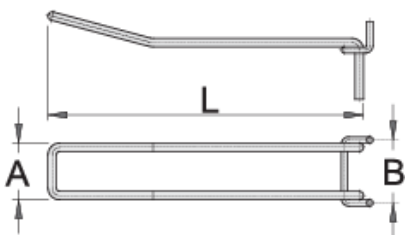

Двојна кука

997.4

Profiles

Product features

- за сидни табли, сидно пано и ормани за алат
- едноставно закачување на куките
- хромирани

	L	A	B	
623346	150	27	30	405
623347	200	27	30	485
623348	250	27	30	596
623349	300	27	30	695

* Сликите на производите се симболични. Сите димензии се во мм, тежината е во грамови. Сите наведени димензии може да се разликуваат во ниво на толеранција