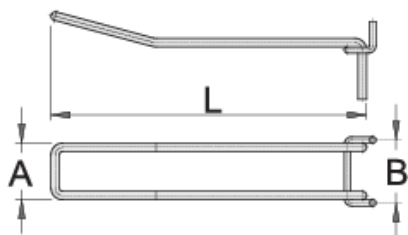

# Двојна кука

997.4

## Product features

- за сидни табли, сидно пано и ормани за алат
- едноставно закачување на куките
- хромирани

	L	A	B	
623346	150	27	30	405
623347	200	27	30	485
623348	250	27	30	596
623349	300	27	30	695

\* Сликите на производите се симболични. Сите димензии се во мм, тежината е во грамови. Сите наведени димензии може да се разликуваат во ниво на толеранција