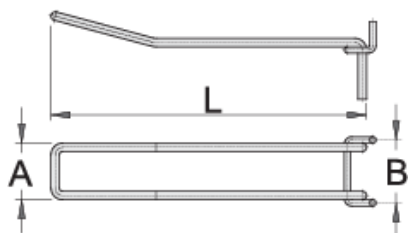

Confezione da 10 ganci doppi

997.4

Profili

Attributi del prodotto

- per espositori, pannelli e armadi portautensili
- è possibile fissare le staffe nella posizione richiesta
- cromati

	L	A	B	
623346	150	27	30	405
623347	200	27	30	485
623348	250	27	30	596
623349	300	27	30	695

* Le immagini dei prodotti sono puramente simboliche. Tutte le dimensioni sono in mm, peso in grammi.