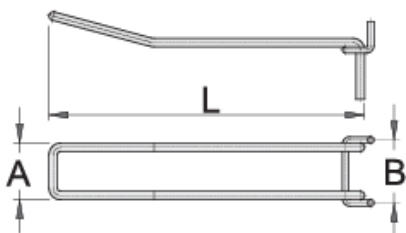

Confezione da 10 ganci doppi

997.4

Profili

Attributi del prodotto

- per espositori, pannelli e armadi portautensili
- è possibile fissare le staffe nella posizione richiesta
- cromati

	L	A	B	
623346	150	27	30	405
623347	200	27	30	485
623348	250	27	30	596
623349	300	27	30	695

* Le immagini dei prodotti sono puramente simboliche. Tutte le dimensioni sono in mm, peso in grammi.