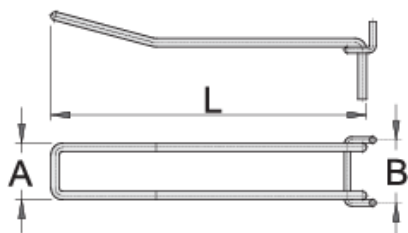

# Kettős függesztő kampó, 10 darab

997.4

## Termékjellemzők

- bemutatófalakhoz, szerszámfalakhoz, szekrényekhez
- a kampók a kívánt pozícióban rögzíthetők
- krómozott

	L	A	B	
623346	150	27	30	405
623347	200	27	30	485
623348	250	27	30	596
623349	300	27	30	695

\* A termékeképek illusztrációk. Minden feltüntetett méret milliméterben, a tömegek grammban. Az összes feltüntetett méret eltérhet a toleranciának megfelelően.