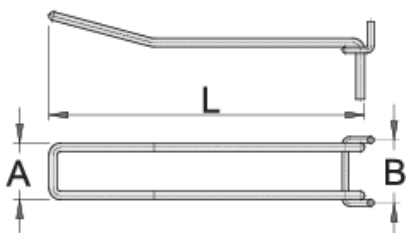

Kettős függesztő kampó, 10 darab

997.4

Profilok

Termékjellemzők

- bemutatófalakhoz, szerszámfalakhoz, szekrényekhez
- a kampók a kívánt pozícióban rögzíthetők
- krómozott

	L	A	B	
623346	150	27	30	405
623347	200	27	30	485
623348	250	27	30	596
623349	300	27	30	695

* A termékeképek illusztrációk. Minden feltüntetett méret milliméterben, a tömegek grammban. Az összes feltüntetett méret eltérhet a toleranciának megfelelően.