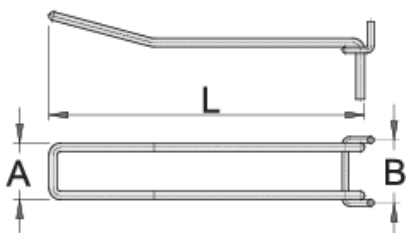

Kettős függesztő kampó, 10 darab

997.4

Profilok

Termékjellemzők

- bemutatófalakhoz, szerszámfalakhoz, szekrényekhez
- a kampók a kívánt pozícióban rögzíthetők
- krómozott

|  | L | A | B |  |
|--|-----|----|----|---|
| 623346 | 150 | 27 | 30 | 405 |
| 623347 | 200 | 27 | 30 | 485 |
| 623348 | 250 | 27 | 30 | 596 |
| 623349 | 300 | 27 | 30 | 695 |

* A termékeképek illusztrációk. Minden feltüntetett méret milliméterben, a tömegek grammban. Az összes feltüntetett méret eltérhet a toleranciának megfelelően.