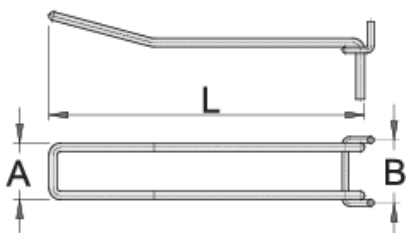

# Dvostruka kukica, 10 kom

997.4

## Atributi proizvoda

- Za izložbene ploče, panoe i ormariće za alat
- Jednostavno učvršćivanje kukica u željenom položaju
- kromirano

	L	A	B	
623346	150	27	30	405
623347	200	27	30	485
623348	250	27	30	596
623349	300	27	30	695

\* Slike proizvoda su simbolične. Sve dimenzije su u mm, masa je u g.