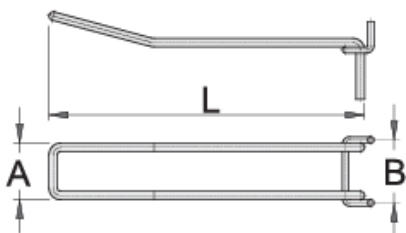

Dvostruka kukica, 10 kom

997.4

Profili

Atributi proizvoda

- Za izložbene ploče, panoe i ormariće za alat
- Jednostavno učvršćivanje kukica u željenom položaju
- kromirano

	L	A	B	
623346	150	27	30	405
623347	200	27	30	485
623348	250	27	30	596
623349	300	27	30	695

* Slike proizvoda su simbolične. Sve dimenzije su u mm, masa je u g.