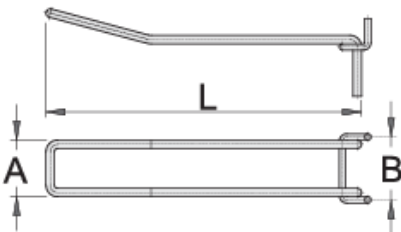

Διπλό κρεμαστράκι, σετ 10 τεμ

997.4

Προφίλ

Χαρακτηριστικά προϊόντος

- για εκθετήρια, πλάτες και καμπίνες εργαλείων
- δυνατότητα σταθεροποίησης αγκίστρων σε επιθυμητό σημείο
- επιχρωμιωμένα

	L	A	B	
623346	150	27	30	405
623347	200	27	30	485
623348	250	27	30	596
623349	300	27	30	695

* Οι εικόνες των προϊόντων είναι συμβολικές. Όλες οι διαστάσεις είναι σε mm, το βάρος είναι σε γραμμάρια. Όλες οι αναφερόμενες διαστάσεις μπορεί να διαφέρουν σε ανοχές.