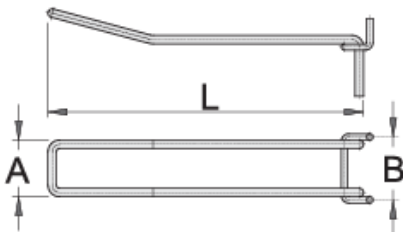

Διπλό κρεμαστράκι, σετ 10 τεμ

997.4

Προφίλ

Χαρακτηριστικά προϊόντος

- για εκθετήρια, πλάτες και καμπίνες εργαλείων
- δυνατότητα σταθεροποίησης αγκίστρων σε επιθυμητό σημείο
- επιχρωμιωμένα

	L	A	B	
623346	150	27	30	405
623347	200	27	30	485
623348	250	27	30	596
623349	300	27	30	695

* Οι εικόνες των προϊόντων είναι συμβολικές. Όλες οι διαστάσεις είναι σε mm, το βάρος είναι σε γραμμάρια. Όλες οι αναφερόμενες διαστάσεις μπορεί να διαφέρουν σε ανοχές.