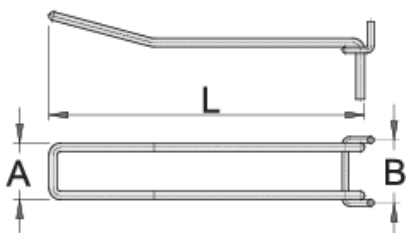

Dvojitý háček, sada 10 ks

997.4

Profily

Vlastnosti produktu

- pro zavěšení výrobků na prodejních panelech
- jednoduché zavěšení háčků
- pochromovaný

	L	A	B	
623346	150	27	30	405
623347	200	27	30	485
623348	250	27	30	596
623349	300	27	30	695

* Obrázky produktů jsou symbolické. Všechny rozměry jsou v mm a hmotnost v gramech. Všechny uvedené rozměry se mohou lišit v toleranci.