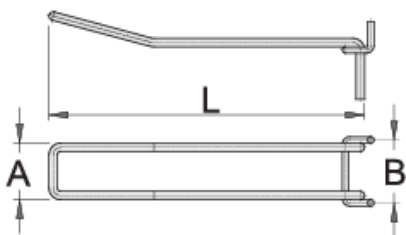

Dvostruka kukica

997.4

Profili

Atributi proizvoda

- za izložbene ploče, panoe i ormariće za alat
- jednostavno učvršćivanje kukica u željenom položaju
- kromirano

	L	A	B	
623346	150	27	30	405
623347	200	27	30	485
623348	250	27	30	596
623349	300	27	30	695

* Slike proizvoda su simbolične. Sve dimenzije su u mm, masa je u g.