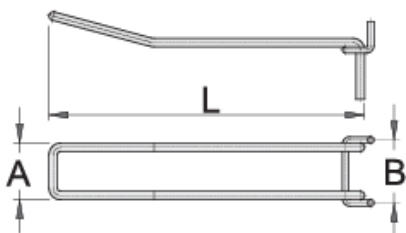

# Dvostruka kukica

997.4

## Atributi proizvoda

- za izložbene ploče, panoe i ormariće za alat
- jednostavno učvršćivanje kukica u željenom položaju
- kromirano

	L	A	B	
623346	150	27	30	405
623347	200	27	30	485
623348	250	27	30	596
623349	300	27	30	695

\* Slike proizvoda su simbolične. Sve dimenzije su u mm, masa je u g.