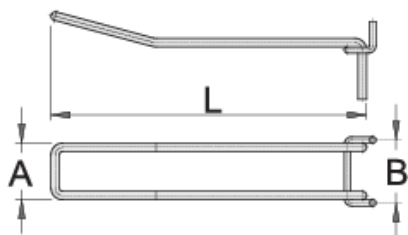

Двойна закачалка, 10бр. комплект

997.4

Профили

Параметри на продукта

- за инструментални стелажи, пана, шкафове и др.
- възможност за закачване на необходимата позиция
- хромирани

	L	A	B	
623346	150	27	30	405
623347	200	27	30	485
623348	250	27	30	596
623349	300	27	30	695

* Снимките на продуктите са символични. Всички размери са в мм., теглото е в грамове .