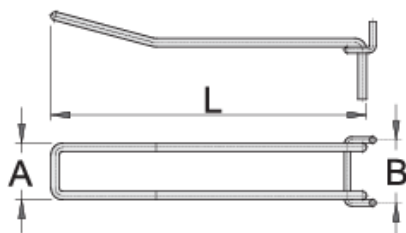

Двойна закачалка, 10бр. комплект

997.4

Профили

Параметри на продукта

- за инструментални стелажи, пана, шкафове и др.
- възможност за закачване на необходимата позиция
- хромирани

	L	A	B	
623346	150	27	30	405
623347	200	27	30	485
623348	250	27	30	596
623349	300	27	30	695

* Снимките на продуктите са символични. Всички размери са в мм., теглото е в грамове .