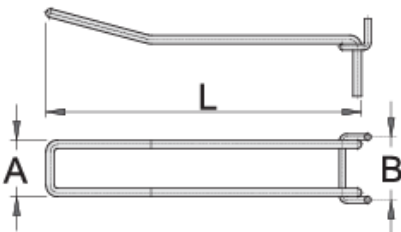

Varëse 2 anësore, set prej 10 copave

997.4

Profiles

Product features

- për bordet e ekranit, panelin e ekranit dhe kabinete mjet
- është e mundur për të rregulluar varëse rrobash në një pozitë të kërkuar
- krom kromuar

	L	A	B	
623346	150	27	30	405
623347	200	27	30	485
623348	250	27	30	596
623349	300	27	30	695

* Imazhet e produkteve janë simbolike. Të gjitha dimensionet janë në mm, pesha në gram. Të gjitha dimensionet e listuara mund të ndryshojnë në tolerancë.