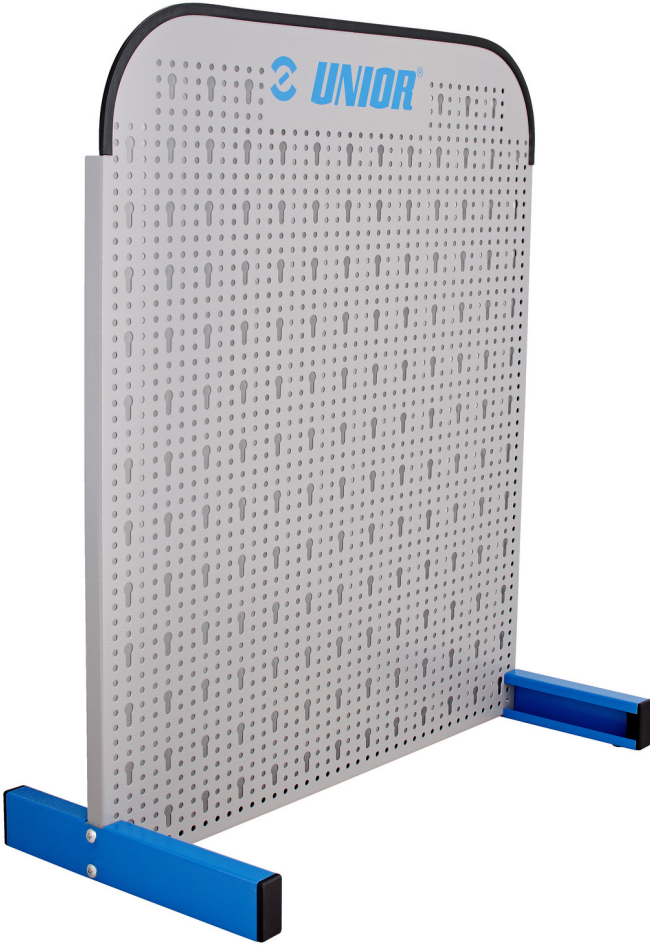

# Dikilebilir panel

976A

## Product features

- Panel, özellikle küçük mağazalar ve atölyelere yöneliktir
- Boyut 700 x 700 mm

L

B

B1

H

621912

612

290

170

707

5488

\* Ürünlerin resimleri semboliktir. Bütün boyutlar mm ve ağırlık gram cinsindedir.