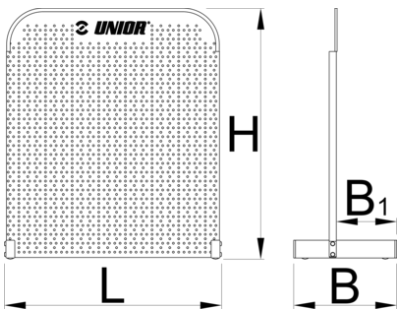

Dikilebilir panel

976A

Profiles

Product features

- Panel, özellikle küçük mağazalar ve atölyelere yöneliktir
- Boyut 700 x 700 mm

621912

612

290

170

707

5488

* Ürünlerin resimleri semboliktir. Bütün boyutlar mm ve ağırlık gram cinsindedir.

Usage (pictures)