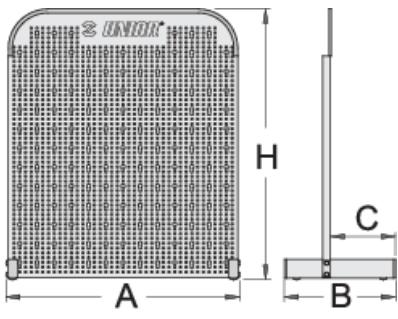

# Dikilebilir panel

976A

## Product features

- Panel, özellikle küçük mağazalar ve atölyelere yöneliktir
- Boyut 700 x 700 mm

L

B

B1

H

621912

612

290

170

707

5488

\* Ürünlerin resimleri semboliktir. Bütün boyutlar mm ve ağırlık gram cinsindedir.