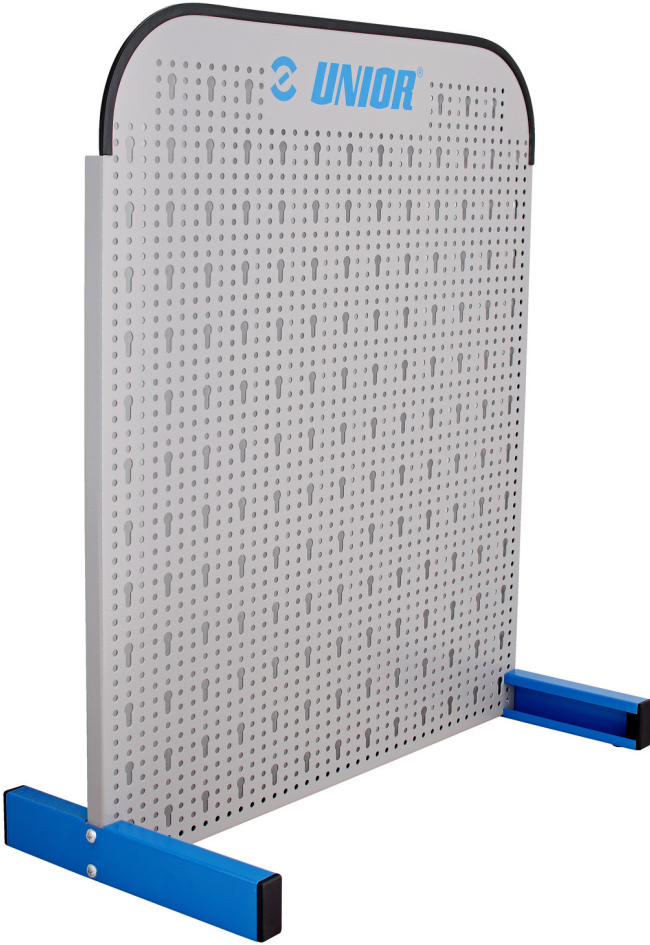

Dikilebilir panel

976A

Profiles

Product features

- Panel, özellikle küçük mağazalar ve atölyelere yöneliktir
- Boyut 700 x 700 mm

621912

612

290

170

707

5488

* Ürünlerin resimleri semboliktir. Bütün boyutlar mm ve ağırlık gram cinsindedir.

Usage (pictures)