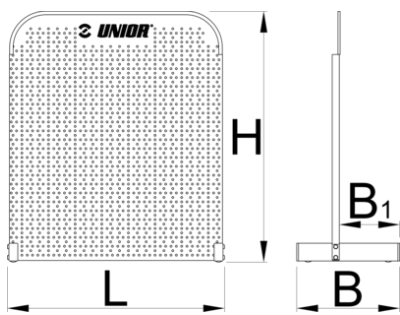

Pano namizni, samostoječ

976A

Profili

Atributi izdelka

- Pano je namenjen manjšim trgovinam in servisom.
- Dimenzija 700 x 700 mm

	L	B	B1	H	
621912	612	290	170	707	5488

* Slike proizvodov so simbolične. Vse dimenzije so v mm, teža v g. Vse navedene dimenzije lahko odstopajo v tolerančnih merah.