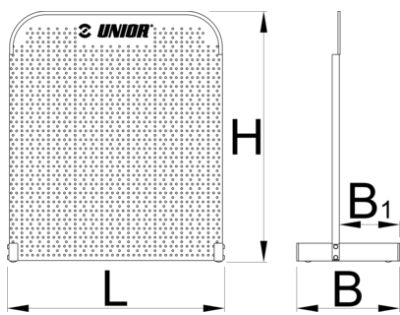

# Pano namizni, samostoječ

976A

## Atributi izdelka

- Pano je namenjen manjšim trgovinam in servisom.
- Dimenzija 700 x 700 mm

	L	B	B1	H	
621912	612	290	170	707	5488

\* Slike proizvodov so simbolične. Vse dimenzije so v mm, masa v g. Vse navedene dimenzije lahko odstopajo v tolerančnih merah.