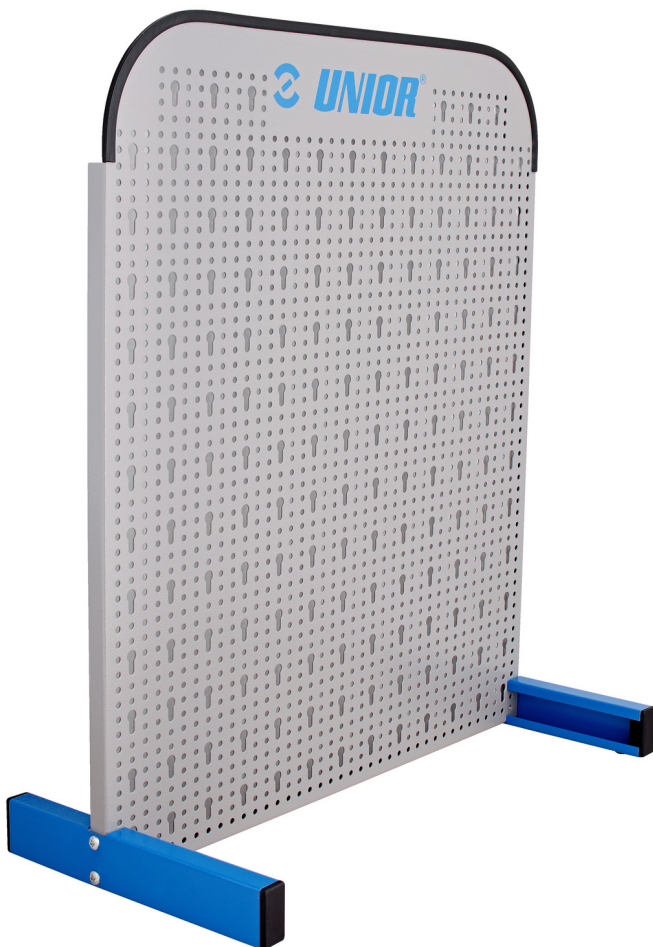

# Pano namizni, samostoječ

976A

## Atributi izdelka

- Pano je namenjen manjšim trgovinam in servisom.
- Dimenzija 700 x 700 mm

	L	B	B1	H	
621912	612	290	170	707	5488

\* Slike proizvodov so simbolične. Vse dimenzije so v mm, masa v g. Vse navedene dimenzije lahko odstopajo v tolerančnih merah.