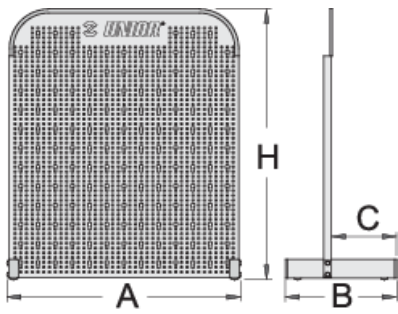

Pano namizni, samostoječ

976A

Profili

Atributi izdelka

- Pano je namenjen manjšim trgovinam in servisom.
- Dimenzija 700 x 700 mm

	L	B	B1	H	
621912	612	290	170	707	5488

* Slike proizvodov so simbolične. Vse dimenzije so v mm, masa v g. Vse navedene dimenzije lahko odstopajo v tolerančnih merah.