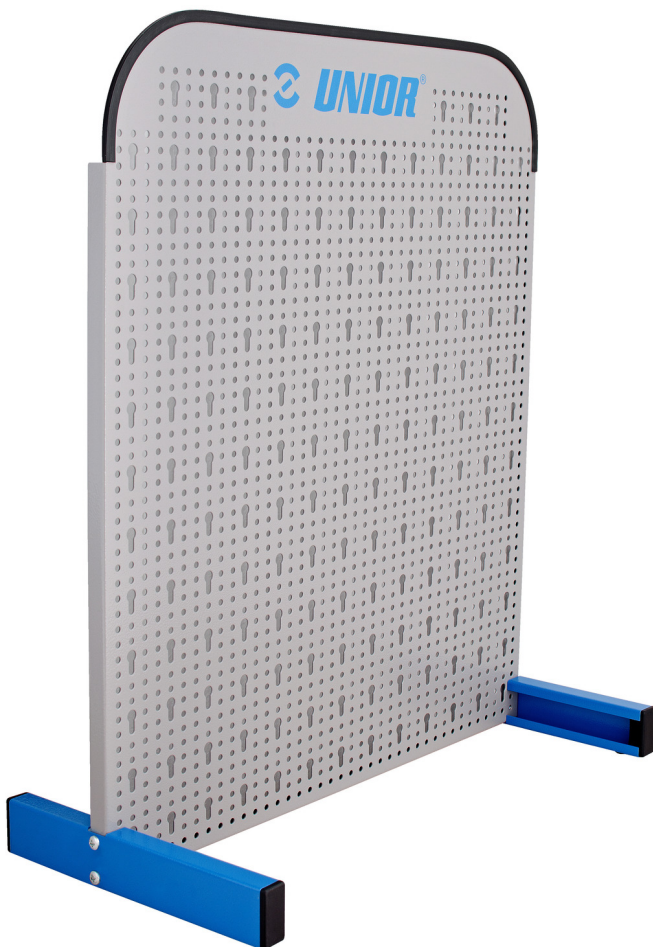

Pano namizni, samostoječ

976A

Profili

Atributi izdelka

- Pano je namenjen manjšim trgovinam in servisom.
- Dimenzija 700 x 700 mm

	L	B	B1	H	
621912	612	290	170	707	5488

* Slike proizvodov so simbolične. Vse dimenzije so v mm, masa v g. Vse navedene dimenzije lahko odstopajo v tolerančnih merah.