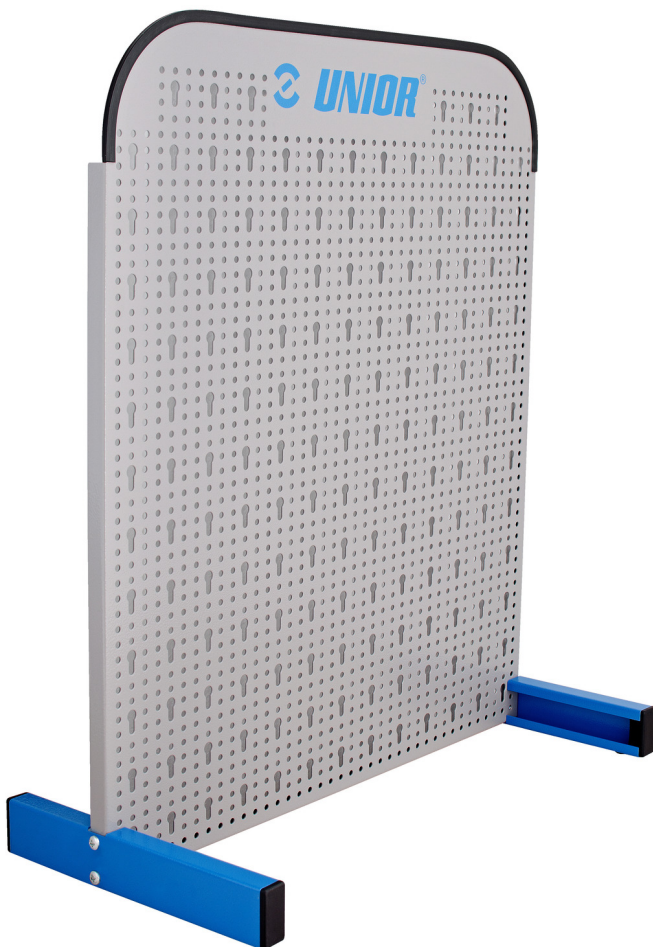

Pano namizni, samostoječ

976A

Profili

Atributi izdelka

- Pano je namenjen manjšim trgovinam in servisom.
- Dimenzija 700 x 700 mm

	L	B	B1	H	
621912	612	290	170	707	5488

* Slike proizvodov so simbolične. Vse dimenzije so v mm, teža v g. Vse navedene dimenzije lahko odstopajo v tolerančnih merah.