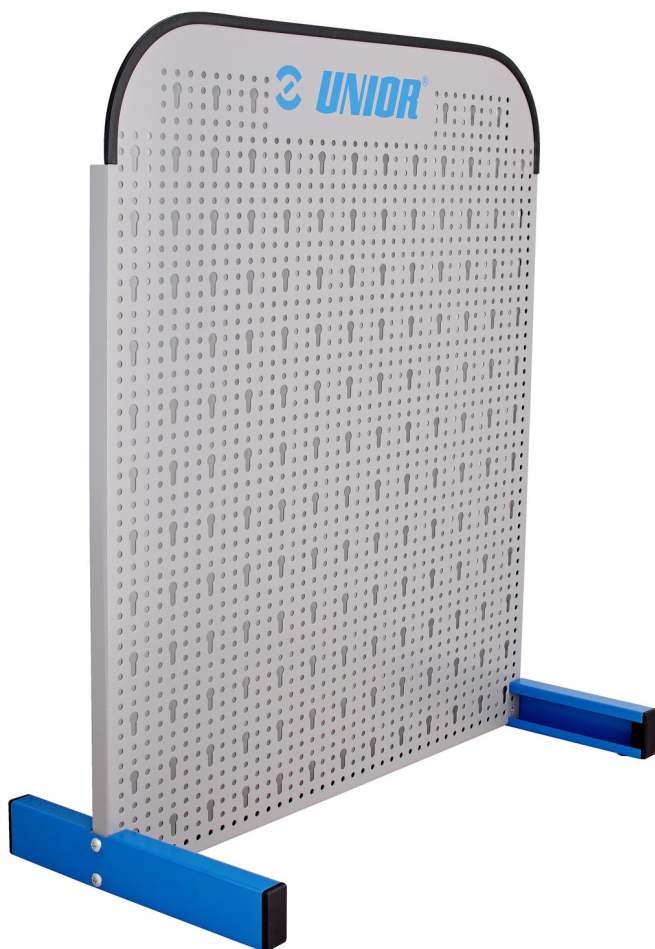

Samostojací panel

976A

Profiles

Product features

- Panel je určený predovšetkým pre malé predajne a dielne
- Rozmer 700 x 700 mm

	L	B	B1	H	
621912	612	290	170	707	5488

* Obrázky sú symbolické. Všetky rozmery sú v mm, hmotnosť je v g. Všetky udané rozmery sa môžu líšiť v rámci tolerancie.

Usage (pictures)