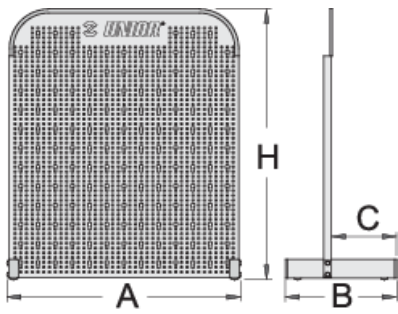

Samostojací panel

976A

Profiles

Product features

- Panel je určený predovšetkým pre malé predajne a dielne
- Rozmer 700 x 700 mm

	L	B	B1	H	
621912	612	290	170	707	5488

* Obrázky sú symbolické. Všetky rozmery sú v mm, hmotnosť je v g. Všetky udané rozmery sa môžu líšiť v rámci tolerancie.

Usage (pictures)