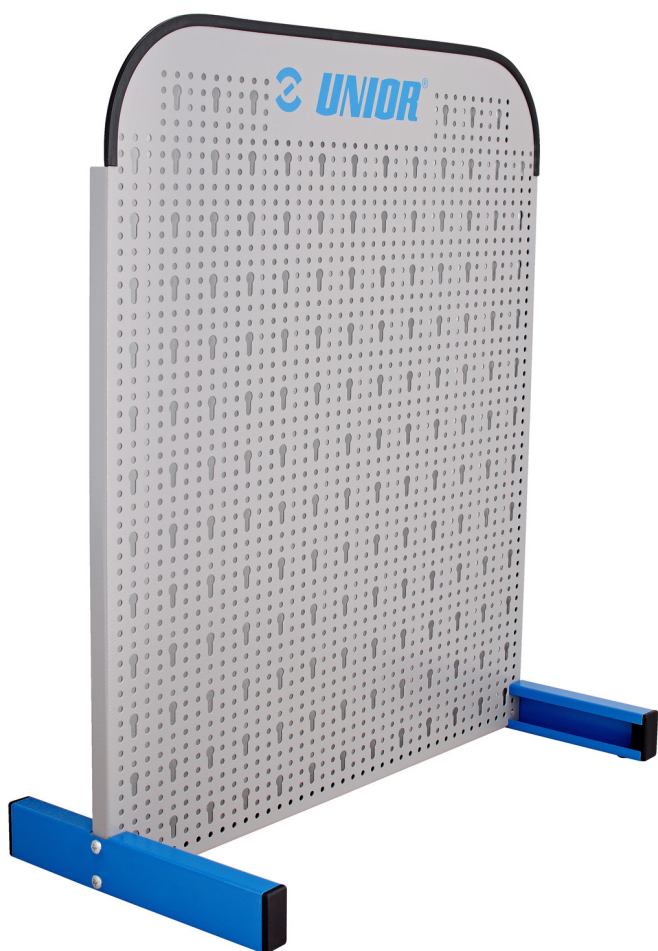

Устойчивая панель

976A

Профили

Описание товара

- предназначена для небольших магазинов и мастерских
- размеры 700x700 мм

	L	B	B1	H	
621912	612	290	170	707	5488

* Изображения продуктов носят демонстрационный характер. Все размеры указаны в миллиметрах, вес в граммах.

Использование (картинки)