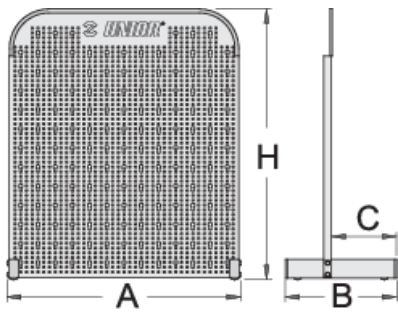

# Устойчивая панель

976A

## Описание товара

- предназначена для небольших магазинов и мастерских
- размеры 700x700 мм

	L	B	B1	H	
621912	612	290	170	707	5488

\* Изображения продуктов носят демонстрационный характер. Все размеры указаны в миллиметрах, вес в граммах.