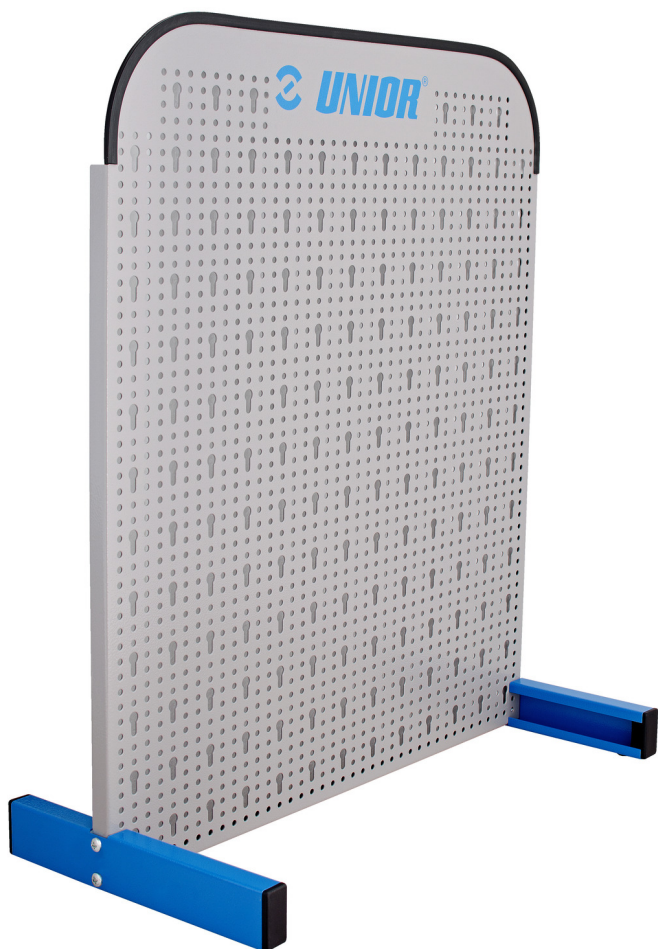

# Устойчивая панель

976A

## Описание товара

- предназначена для небольших магазинов и мастерских
- размеры 700x700 мм

	L	B	B1	H	
621912	612	290	170	707	5488

\* Изображения продуктов носят демонстрационный характер. Все размеры указаны в миллиметрах, вес в граммах.