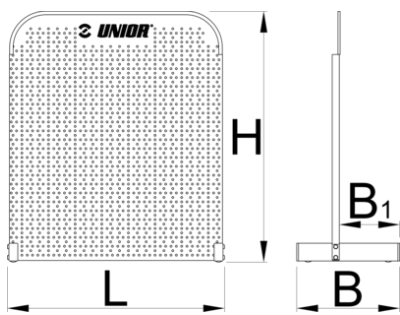

Устойчивая панель

976A

Профили

Описание товара

- предназначена для небольших магазинов и мастерских
- размеры 700x700 мм

	L	B	B1	H	
621912	612	290	170	707	5488

* Изображения продуктов носят демонстрационный характер. Все размеры указаны в миллиметрах, вес в граммах.

Использование (картинки)