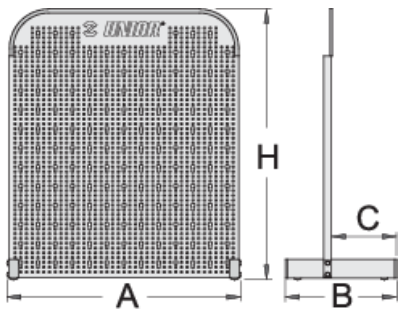

Panou pe picioare proprii

976A

Profile

Caracteristicile produsului

- Panoul este destinat in special pentru ateliere si magazine de mici dimensiuni
- Dimensiuni 700x700mm

Barcode	L	B	B1	H	Weight
---------	---	---	----	---	--------

621912

612

290

170

707

5488

* Imaginea produsului este simbolica. Toate dimensiunile sunt exprimate în mm, greutatea în grame.

0 (pictures)