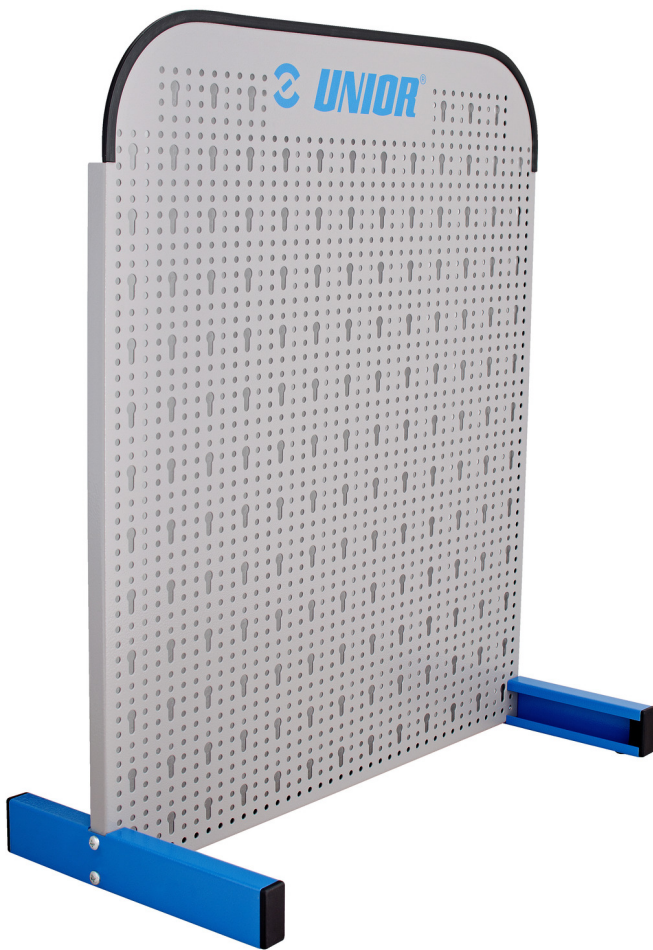

Panou pe picioare proprii

976A

Profile

Caracteristicile produsului

- Panoul este destinat in special pentru ateliere si magazine de mici dimensiuni
- Dimensiuni 700x700mm

Barcode	L	B	B1	H	Weight
---------	---	---	----	---	--------

621912

612

290

170

707

5488

* Imaginea produsului este simbolica. Toate dimensiunile sunt exprimate în mm, greutatea în grame.

0 (pictures)