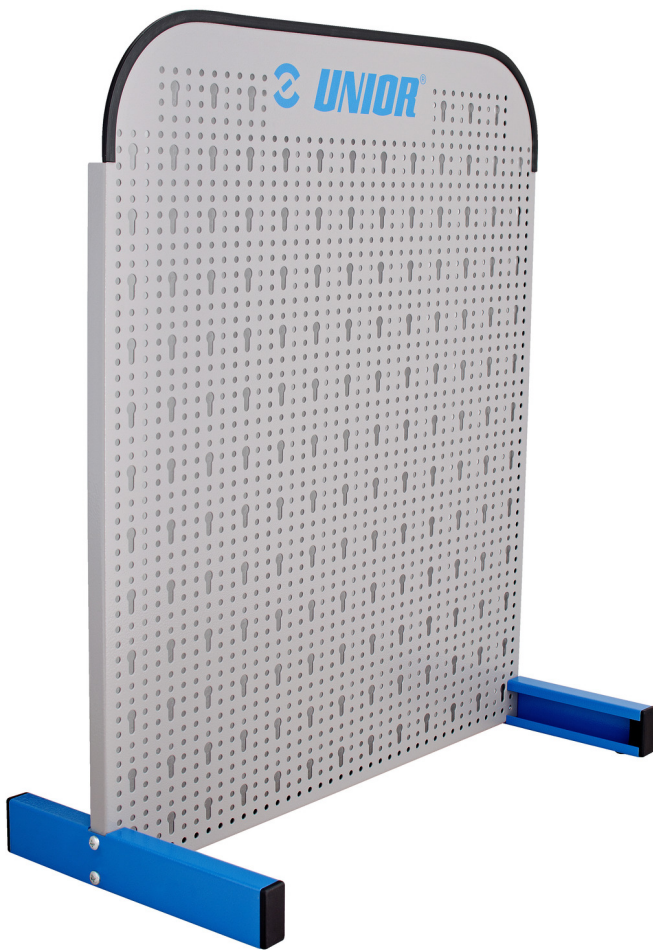

# Panou pe picioare proprii

976A

## Caracteristicile produsului

- Panoul este destinat in special pentru ateliere si magazine de mici dimensiuni
- Dimensiuni 700x700mm

621912	L	B	B1	H	5488
621912	612	290	170	707	5488

\* Imaginea produsului este simbolica. Toate dimensiunile sunt exprimate în mm, greutatea în grame.