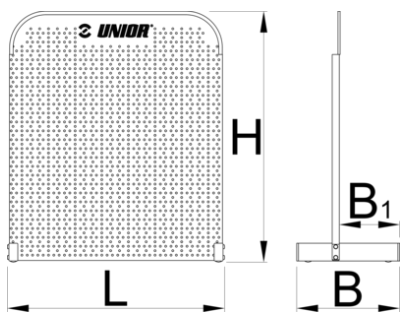

# Panou pe picioare proprii

976A

## Caracteristicile produsului

- Panoul este destinat in special pentru ateliere si magazine de mici dimensiuni
- Dimensiuni 700x700mm

621912	L	B	B1	H	5488
621912	612	290	170	707	5488

\* Imaginea produsului este simbolica. Toate dimensiunile sunt exprimate în mm, greutatea în grame.