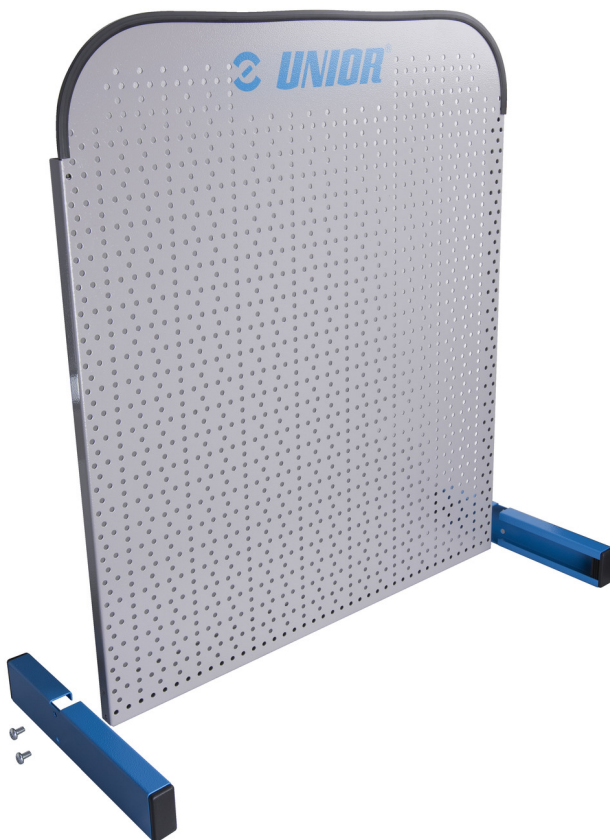

Panel wolnostojący

976A

Profile

Cechy produktu

- Tablica jest przeznaczona dla małych sklepów i warsztatów
- Wymiary 700 x 700 mm

	L	B	B1	H	
621912	612	290	170	707	5488

* Przedstawiony wygląd produktu jest orientacyjny. Wszystkie wymiary są w mm, podana waga w gramach

Użycie (Obrazy)