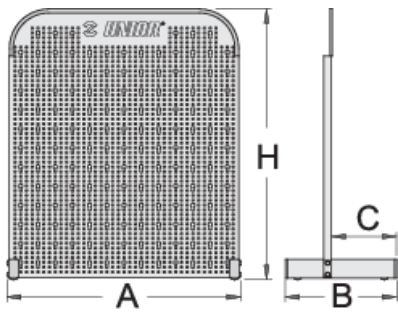

Panel wolnostojący

976A

Profile

Cechy produktu

- Tablica jest przeznaczona dla małych sklepów i warsztatów
- Wymiary 700 x 700 mm

	L	B	B1	H	
621912	612	290	170	707	5488

* Przedstawiony wygląd produktu jest orientacyjny. Wszystkie wymiary są w mm, podana waga w gramach

Użycie (Obrazy)