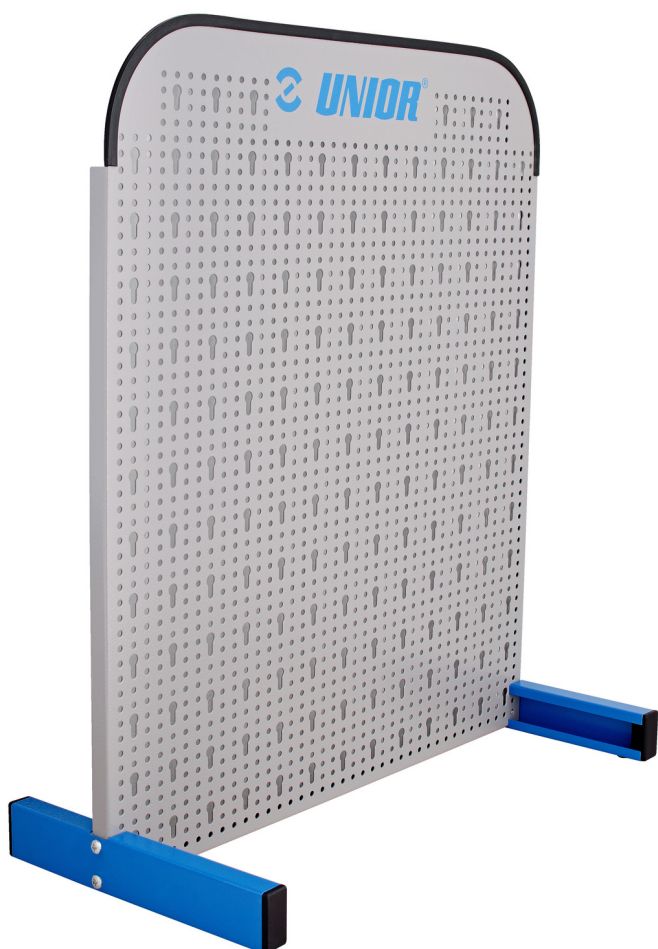

# Panel wolnostojący

976A

## Cechy produktu

- Tablica jest przeznaczona dla małych sklepów i warsztatów
- Wymiary 700 x 700 mm

621912

612

290

170

707

5488