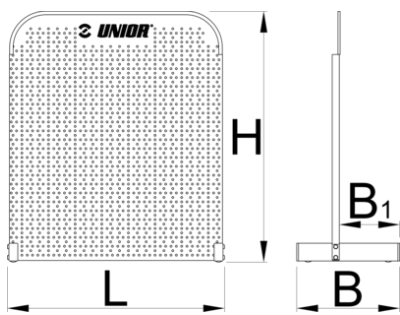

# Panel wolnostojący

976A

## Cechy produktu

- Tablica jest przeznaczona dla małych sklepów i warsztatów
- Wymiary 700 x 700 mm

621912

612

290

170

707

5488

\* Przedstawiony wygląd produktu jest orientacyjny. Wszystkie wymiary są w mm, podana waga w gramach