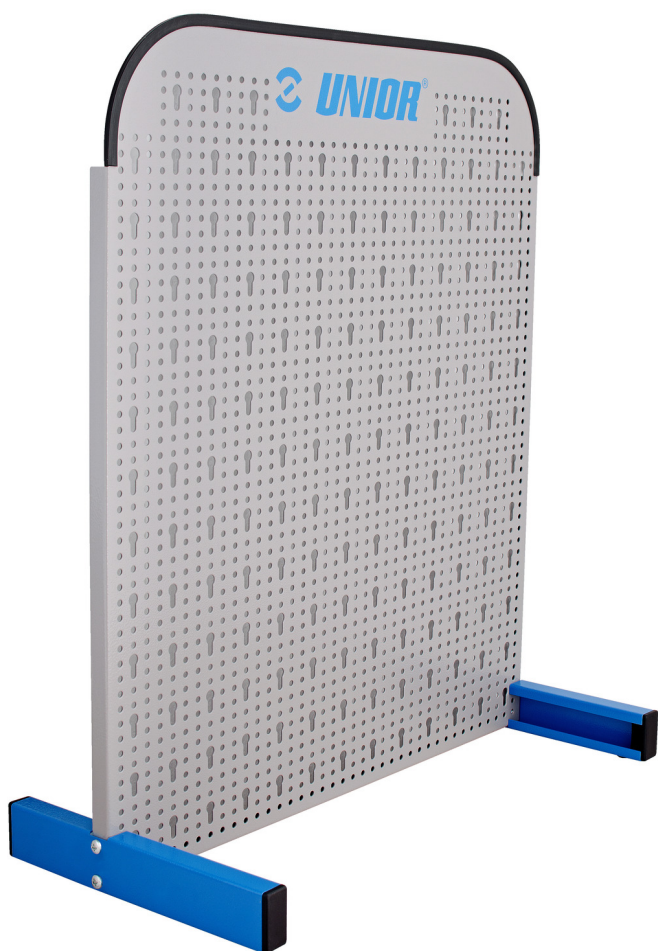

Panel wolnostojący

976A

Profile

Cechy produktu

- Tablica jest przeznaczona dla małych sklepów i warsztatów
- Wymiary 700 x 700 mm

	L	B	B1	H	
621912	612	290	170	707	5488

* Przedstawiony wygląd produktu jest orientacyjny. Wszystkie wymiary są w mm, podana waga w gramach

Użycie (Obrazy)