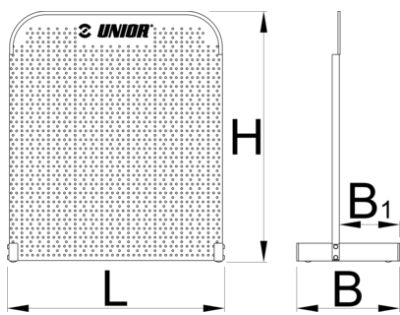

Panel wolnostojący

976A

Profile

Cechy produktu

- Tablica jest przeznaczona dla małych sklepów i warsztatów
- Wymiary 700 x 700 mm

	L	B	B1	H	
621912	612	290	170	707	5488

* Przedstawiony wygląd produktu jest orientacyjny. Wszystkie wymiary są w mm, podana waga w gramach

Użycie (Obrazy)