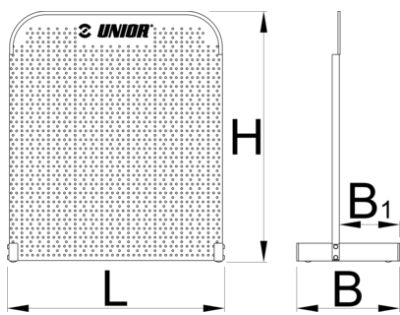

Display standaard

976A

Profielen

Product attributen

- Panel is intended mainly for small shops and workshops
- Dimension 700 x 700 mm

	L	B	B1	H	
621912	612	290	170	707	5488

* Afbeeldingen van producten zijn symbolisch. Alle afmetingen zijn in mm en gewicht in gram. Alle vermelde afmetingen kunnen variëren in tolerantie.

Gebruik (Afbeeldingen)