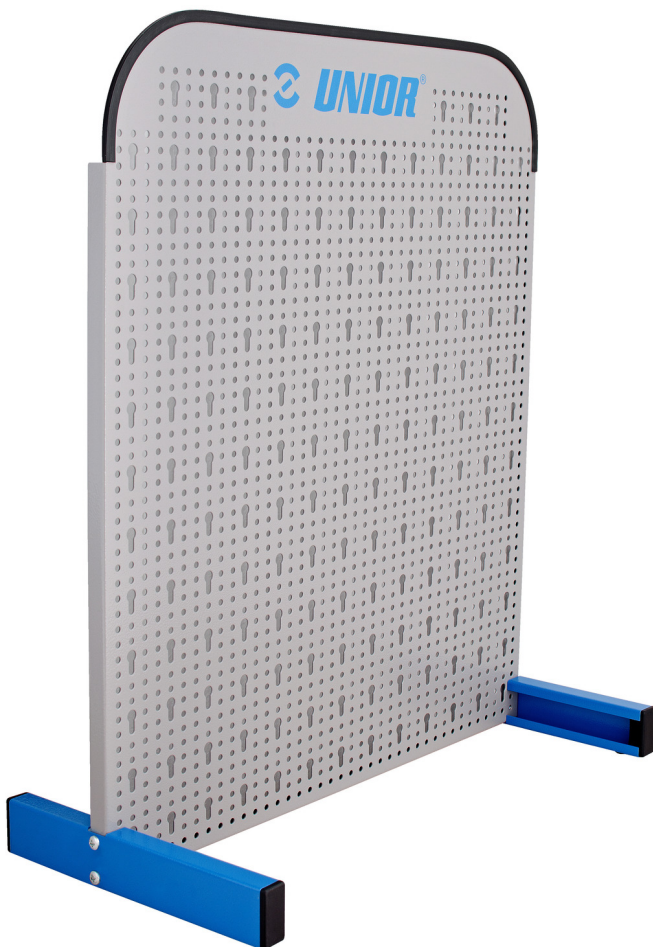

Display standaard

976A

Profielen

Product attributen

- Panel is intended mainly for small shops and workshops
- Dimension 700 x 700 mm

|  | L | B | B1 | H |  |
|----------------------------------------------------------------------------------|-----|-----|-----|-----|-------------------------------------------------------------------------------------|
| 621912 | 612 | 290 | 170 | 707 | 5488 |

* Afbeeldingen van producten zijn symbolisch. Alle afmetingen zijn in mm en gewicht in gram. Alle vermelde afmetingen kunnen variëren in tolerantie.

Gebruik (Afbeeldingen)