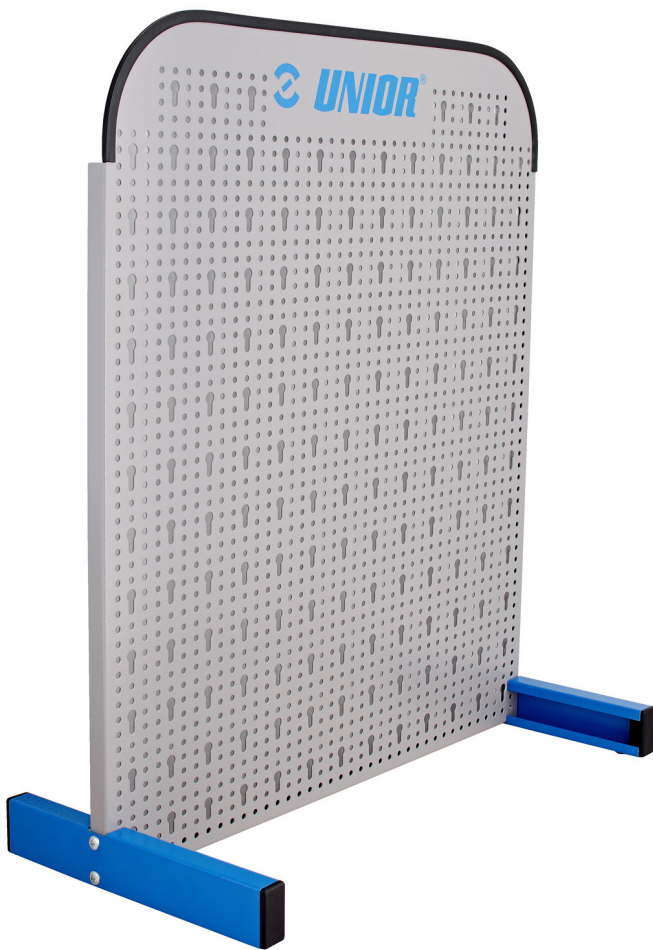

Display standaard

976A

Profielen

Product attributen

- Panel is intended mainly for small shops and workshops
- Dimension 700 x 700 mm

	L	B	B1	H	
621912	612	290	170	707	5488

* Afbeeldingen van producten zijn symbolisch. Alle afmetingen zijn in mm en gewicht in gram. Alle vermelde afmetingen kunnen variëren in tolerantie.

Gebruik (Afbeeldingen)