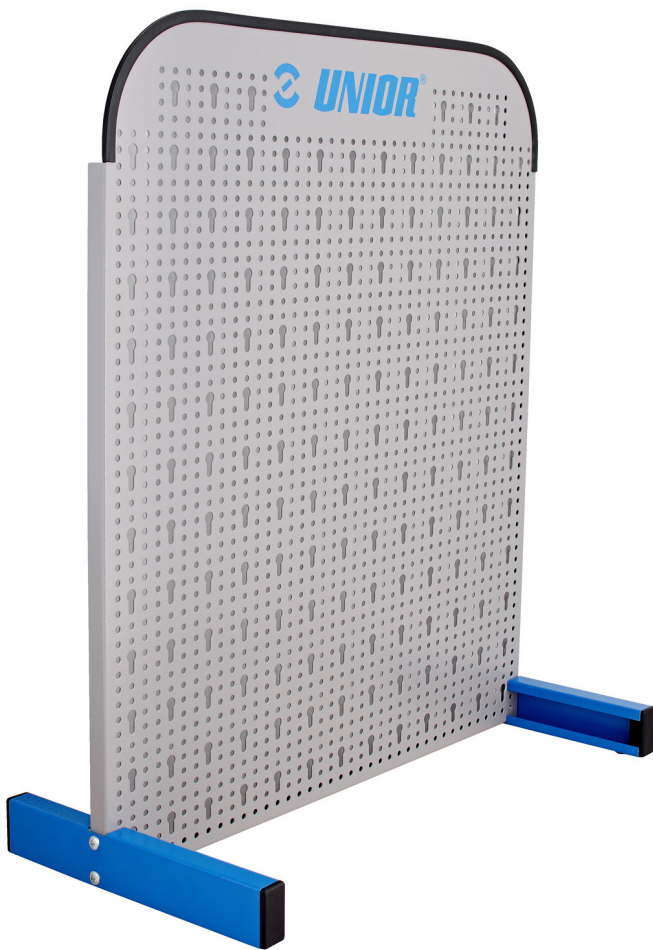

# Display standaard

976A

## Product attributen

- Panel is intended mainly for small shops and workshops
- Dimension 700 x 700 mm

	L	B	B1	H	
621912	612	290	170	707	5488

\* Afbeeldingen van producten zijn symbolisch. Alle afmetingen zijn in mm en gewicht in gram. Alle vermelde afmetingen kunnen variëren in tolerantie.