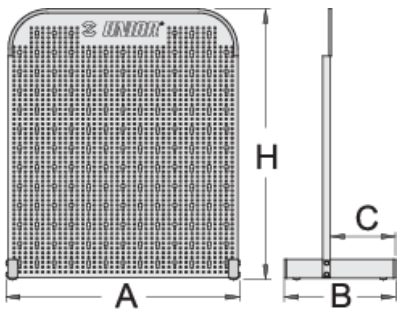

Display standaard

976A

Profielen

Product attributen

- Panel is intended mainly for small shops and workshops
- Dimension 700 x 700 mm

|  | L | B | B1 | H |  |
|----------------------------------------------------------------------------------|-----|-----|-----|-----|-------------------------------------------------------------------------------------|
| 621912 | 612 | 290 | 170 | 707 | 5488 |

* Afbeeldingen van producten zijn symbolisch. Alle afmetingen zijn in mm en gewicht in gram. Alle vermelde afmetingen kunnen variëren in tolerantie.

Gebruik (Afbeeldingen)