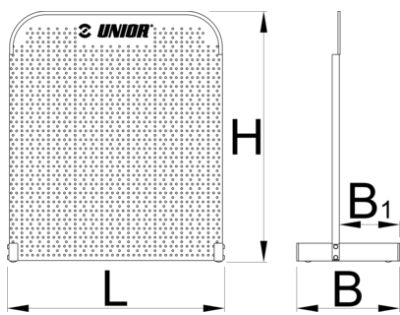

# Display standaard

976A

## Product attributen

- Panel is intended mainly for small shops and workshops
- Dimension 700 x 700 mm

	L	B	B1	H	
621912	612	290	170	707	5488

\* Afbeeldingen van producten zijn symbolisch. Alle afmetingen zijn in mm en gewicht in gram. Alle vermelde afmetingen kunnen variëren in tolerantie.