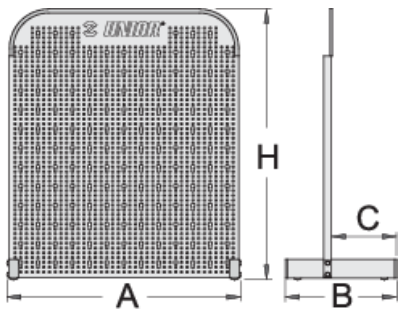

# Самостоечко пано

976A

## Product features

- Паното е главно наменето за мали продавници и работилници.
- Димензија 700 x 700 мм

	L	B	B1	H	
621912	612	290	170	707	5488

\* Сликите на производите се симболични. Сите димензии се во мм, тежината е во грамови. Сите наведени димензии може да се разликуваат во ниво на толеранција