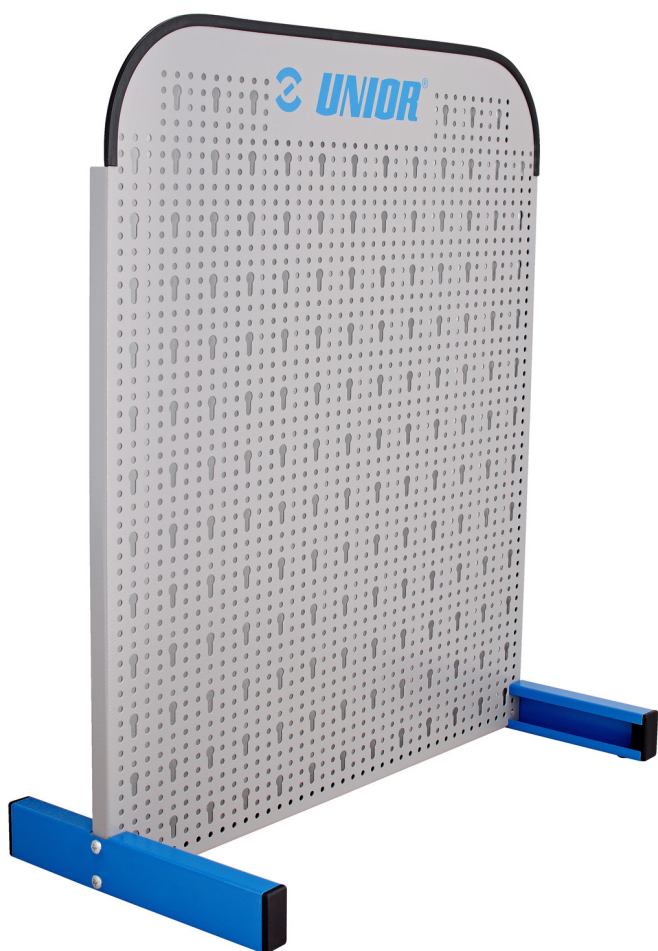

Самостоечко пано

976A

Profiles

Product features

- Паното е главно наменето за мали продавници и работилници.
- Димензија 700 x 700 мм

	L	B	B1	H	
621912	612	290	170	707	5488

* Сликите на производите се симболични. Сите димензии се во мм, тежината е во грамови. Сите наведени димензии може да се разликуваат во ниво на толеранција

Usage (pictures)