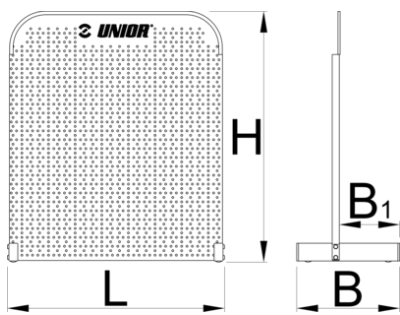

Самостоечко пано

976A

Profiles

Product features

- Паното е главно наменето за мали продавници и работилници.
- Димензија 700 x 700 мм

	L	B	B1	H	
621912	612	290	170	707	5488

* Сликите на производите се симболични. Сите димензии се во мм, тежината е во грамови. Сите наведени димензии може да се разликуваат во ниво на толеранција

Usage (pictures)