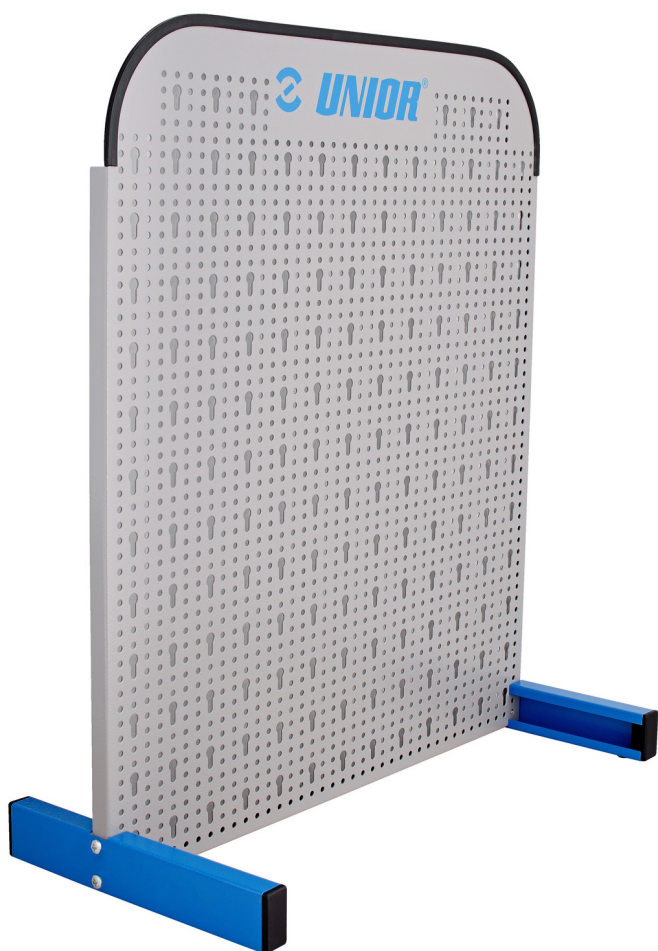

# Самостоечко пано

976A

## Product features

- Паното е главно наменето за мали продавници и работилници.
- Димензија 700 x 700 мм

	L	B	B1	H	
621912	612	290	170	707	5488

\* Сликите на производите се симболични. Сите димензии се во мм, тежината е во грамови. Сите наведени димензии може да се разликуваат во ниво на толеранција