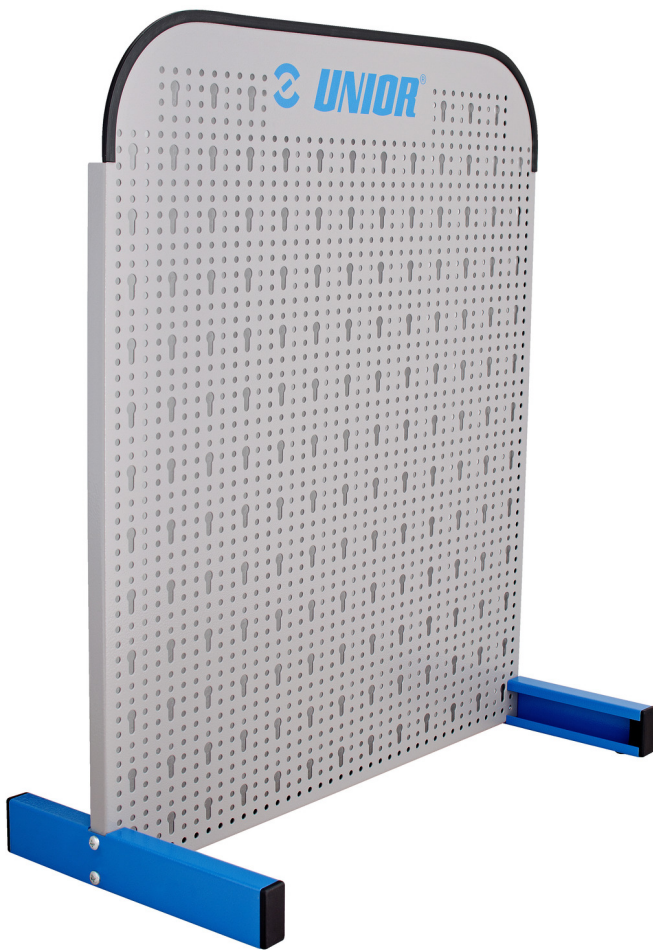

Pannello autoportante

976A

Profili

Attributi del prodotto

- Il pannello è destinato principalmente alle piccole officine e ai negozi
- Dimensioni 700 x 700mm

621912

612

290

170

707

5488

* Le immagini dei prodotti sono puramente simboliche. Tutte le dimensioni sono in mm, peso in grammi.

Utilizzo (pictures)