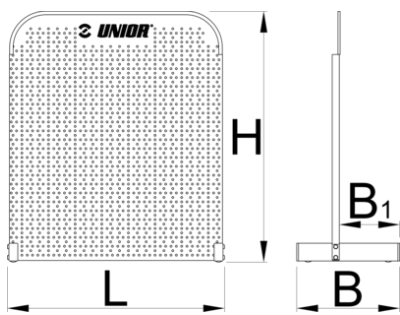

Pannello autoportante

976A

Profili

Attributi del prodotto

- Il pannello è destinato principalmente alle piccole officine e ai negozi
- Dimensioni 700 x 700mm

621912

612

290

170

707

5488

* Le immagini dei prodotti sono puramente simboliche. Tutte le dimensioni sono in mm, peso in grammi.

Utilizzo (pictures)