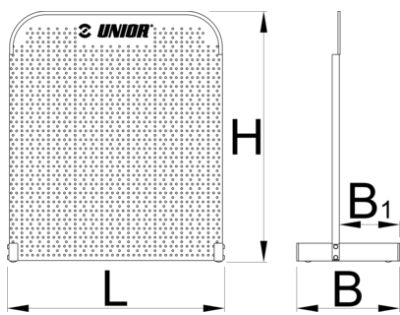

Pano za alat

976A

Profili

Atributi proizvoda

- Pano je uglavnom namijenjen za manje prodavnice i radionice
- Dimenzije 700 x 700 mm

	L	B	B1	H	
621912	612	290	170	707	5488

* Slike proizvoda su simbolične. Sve dimenzije su u mm, masa je u g.