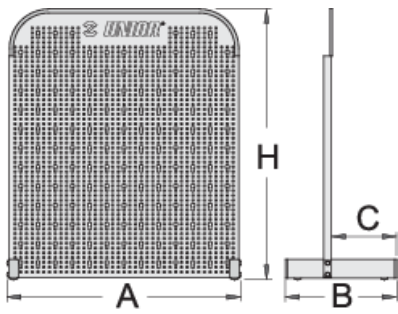

Pano za alat

976A

Profili

Atributi proizvoda

- Pano je uglavnom namijenjen za manje prodavnice i radionice
- Dimenzije 700 x 700 mm

	L	B	B1	H	
621912	612	290	170	707	5488

* Slike proizvoda su simbolične. Sve dimenzije su u mm, masa je u g.