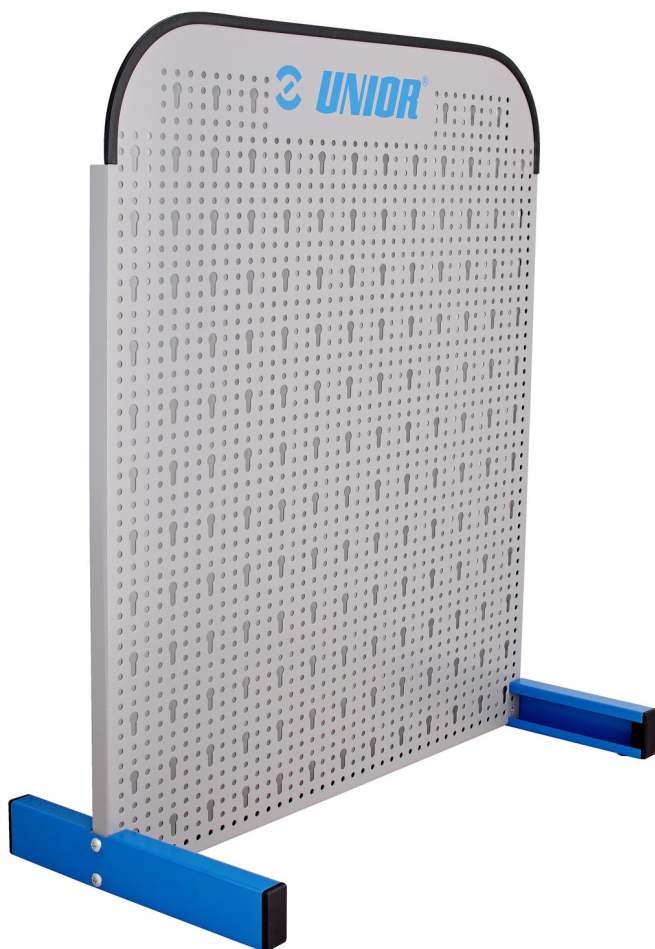

Pano za alat

976A

Profili

Atributi proizvoda

- Pano je uglavnom namijenjen za manje prodavnice i radionice
- Dimenzije 700 x 700 mm

	L	B	B1	H	
621912	612	290	170	707	5488

* Slike proizvoda su simbolične. Sve dimenzije su u mm, masa je u g.