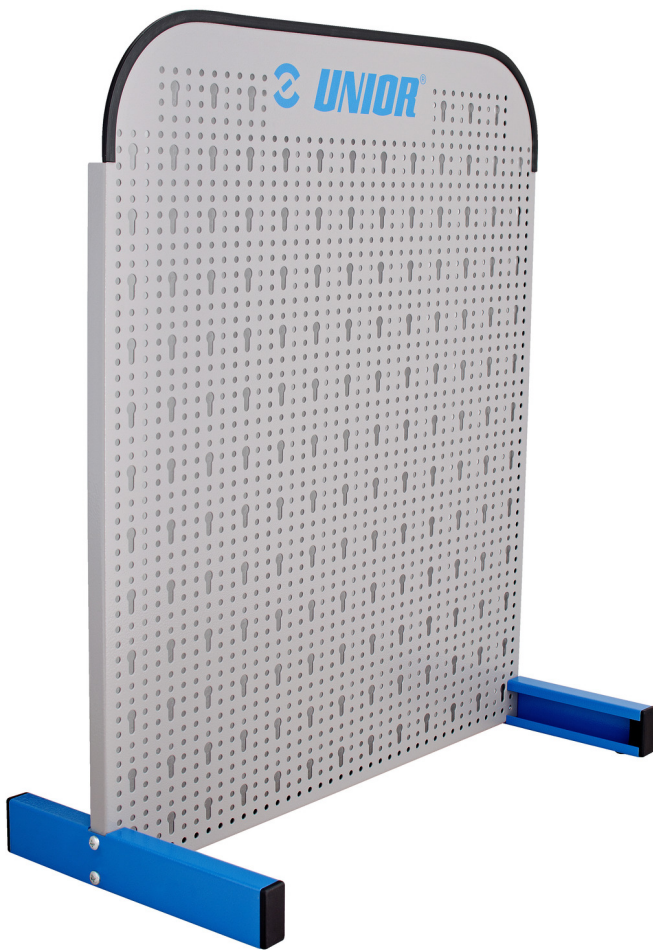

# Pano za alat

976A

## Atributi proizvoda

- Pano je uglavnom namijenjen za manje prodavnice i radionice
- Dimenzije 700 x 700 mm

	L	B	B1	H	
621912	612	290	170	707	5488

\* Slike proizvoda su simbolične. Sve dimenzije su u mm, masa je u g.