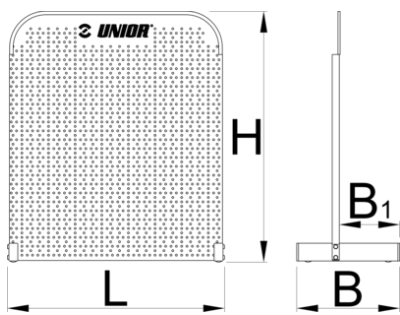

## Atributi proizvoda

- Pano je uglavnom namijenjen za manje prodavnice i radionice
- Dimenzije 700 x 700 mm

	L	B	B1	H	
621912	612	290	170	707	5488

\* Slike proizvoda su simbolične. Sve dimenzije su u mm, masa je u g.