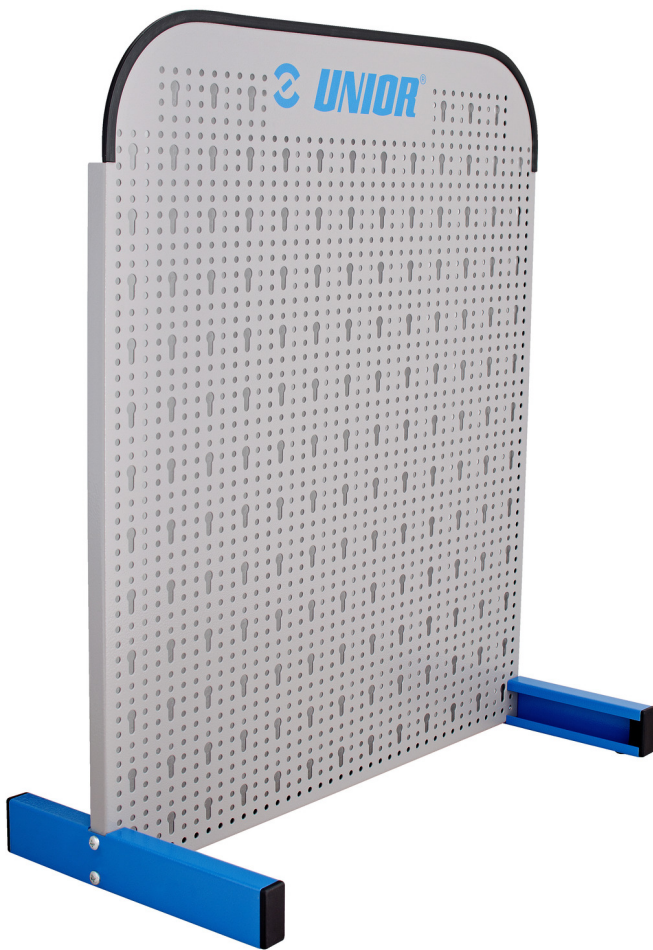

# Πάνελ που στέκεται μόνο του

976A

## Χαρακτηριστικά προϊόντος

- Το πάνελ προορίζεται κυρίως για μικρά μαγαζιά και εργαστήρια
- Διαστάσεις 700x700mm

Barcode	L	B	B1	H	Icon
621912	612	290	170	707	5488

\* Οι εικόνες των προϊόντων είναι συμβολικές. Όλες οι διαστάσεις είναι σε mm, το βάρος είναι σε γραμμάρια. Όλες οι αναφερόμενες διαστάσεις μπορεί να διαφέρουν σε ανοχές.