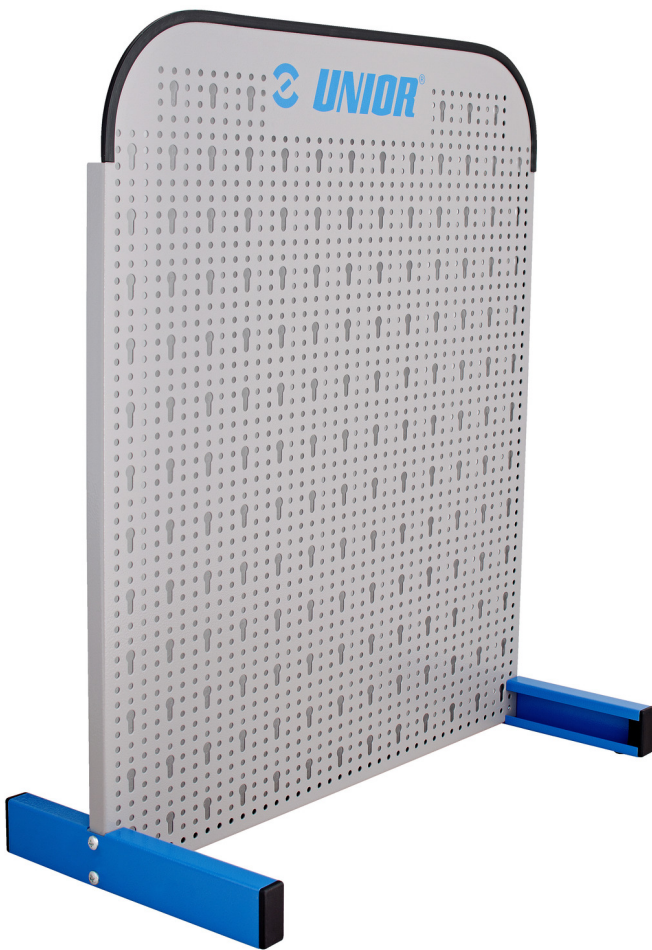

# Πάνελ που στέκεται μόνο του

976A

## Χαρακτηριστικά προϊόντος

- Το πάνελ προορίζεται κυρίως για μικρά μαγαζιά και εργαστήρια
- Διαστάσεις 700x700mm

Barcode	L	B	B1	H	Icon
621912	612	290	170	707	5488

\* Οι εικόνες των προϊόντων είναι συμβολικές. Όλες οι διαστάσεις είναι σε mm, το βάρος είναι σε γραμμάρια. Όλες οι αναφερόμενες διαστάσεις μπορεί να διαφέρουν σε ανοχές.