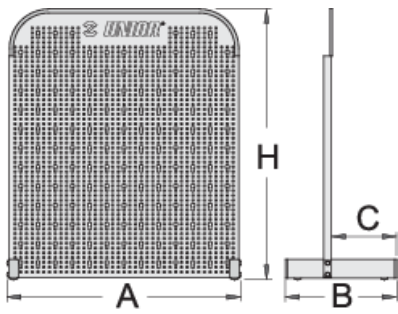

# Πάνελ που στέκεται μόνο του

976A

## Χαρακτηριστικά προϊόντος

- Το πάνελ προορίζεται κυρίως για μικρά μαγαζιά και εργαστήρια
- Διαστάσεις 700x700mm

Barcode	L	B	B1	H	Icon
621912	612	290	170	707	5488

\* Οι εικόνες των προϊόντων είναι συμβολικές. Όλες οι διαστάσεις είναι σε mm, το βάρος είναι σε γραμμάρια. Όλες οι αναφερόμενες διαστάσεις μπορεί να διαφέρουν σε ανοχές.