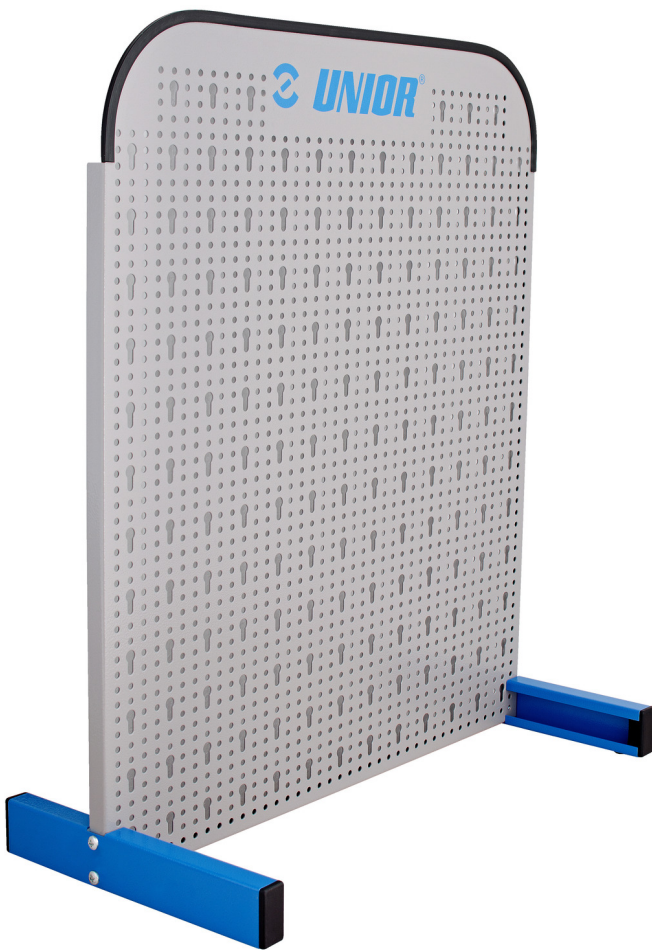

Πάνελ που στέκεται μόνο του

976A

Προφίλ

Χαρακτηριστικά προϊόντος

- Το πάνελ προορίζεται κυρίως για μικρά μαγαζιά και εργαστήρια
- Διαστάσεις 700x700mm

	L	B	B1	H	
621912	612	290	170	707	5488

* Οι εικόνες των προϊόντων είναι συμβολικές. Όλες οι διαστάσεις είναι σε mm, το βάρος είναι σε γραμμάρια. Όλες οι αναφερόμενες διαστάσεις μπορεί να διαφέρουν σε ανοχές.

Χρήση (εικόνες)