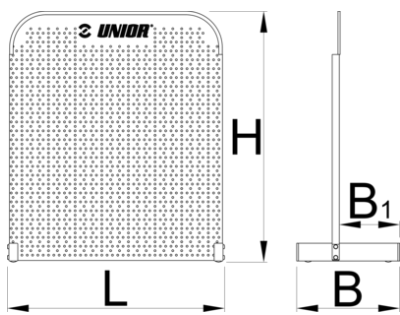

Πάνελ που στέκεται μόνο του

976A

Προφίλ

Χαρακτηριστικά προϊόντος

- Το πάνελ προορίζεται κυρίως για μικρά μαγαζιά και εργαστήρια
- Διαστάσεις 700x700mm

	L	B	B1	H	
621912	612	290	170	707	5488

* Οι εικόνες των προϊόντων είναι συμβολικές. Όλες οι διαστάσεις είναι σε mm, το βάρος είναι σε γραμμάρια. Όλες οι αναφερόμενες διαστάσεις μπορεί να διαφέρουν σε ανοχές.

Χρήση (εικόνες)