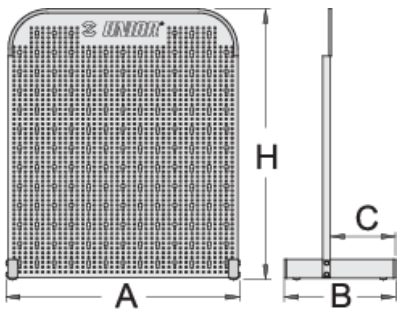

Panneau sur pieds

976A

Profils

Description produit

- Le panneau est destiné surtout à des commerces et ateliers de petite taille.
- Dimension 700 x 700 mm

	L	B	B1	H	
621912	612	290	170	707	5488

* Les images des produits ne sont pas contractuelles. Toutes les dimensions sont en mm, les poids en grammes.

Utilisation (pictures)