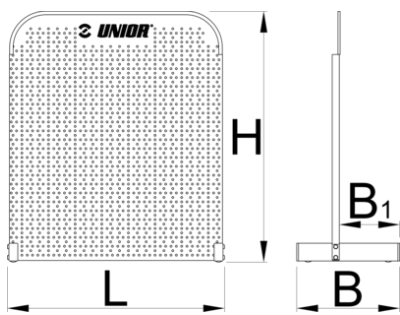

Panneau sur pieds

976A

Profils

Description produit

- Le panneau est destiné surtout à des commerces et ateliers de petite taille.
- Dimension 700 x 700 mm

	L	B	B1	H	
621912	612	290	170	707	5488

* Les images des produits ne sont pas contractuelles. Toutes les dimensions sont en mm, les poids en grammes.

Utilisation (pictures)